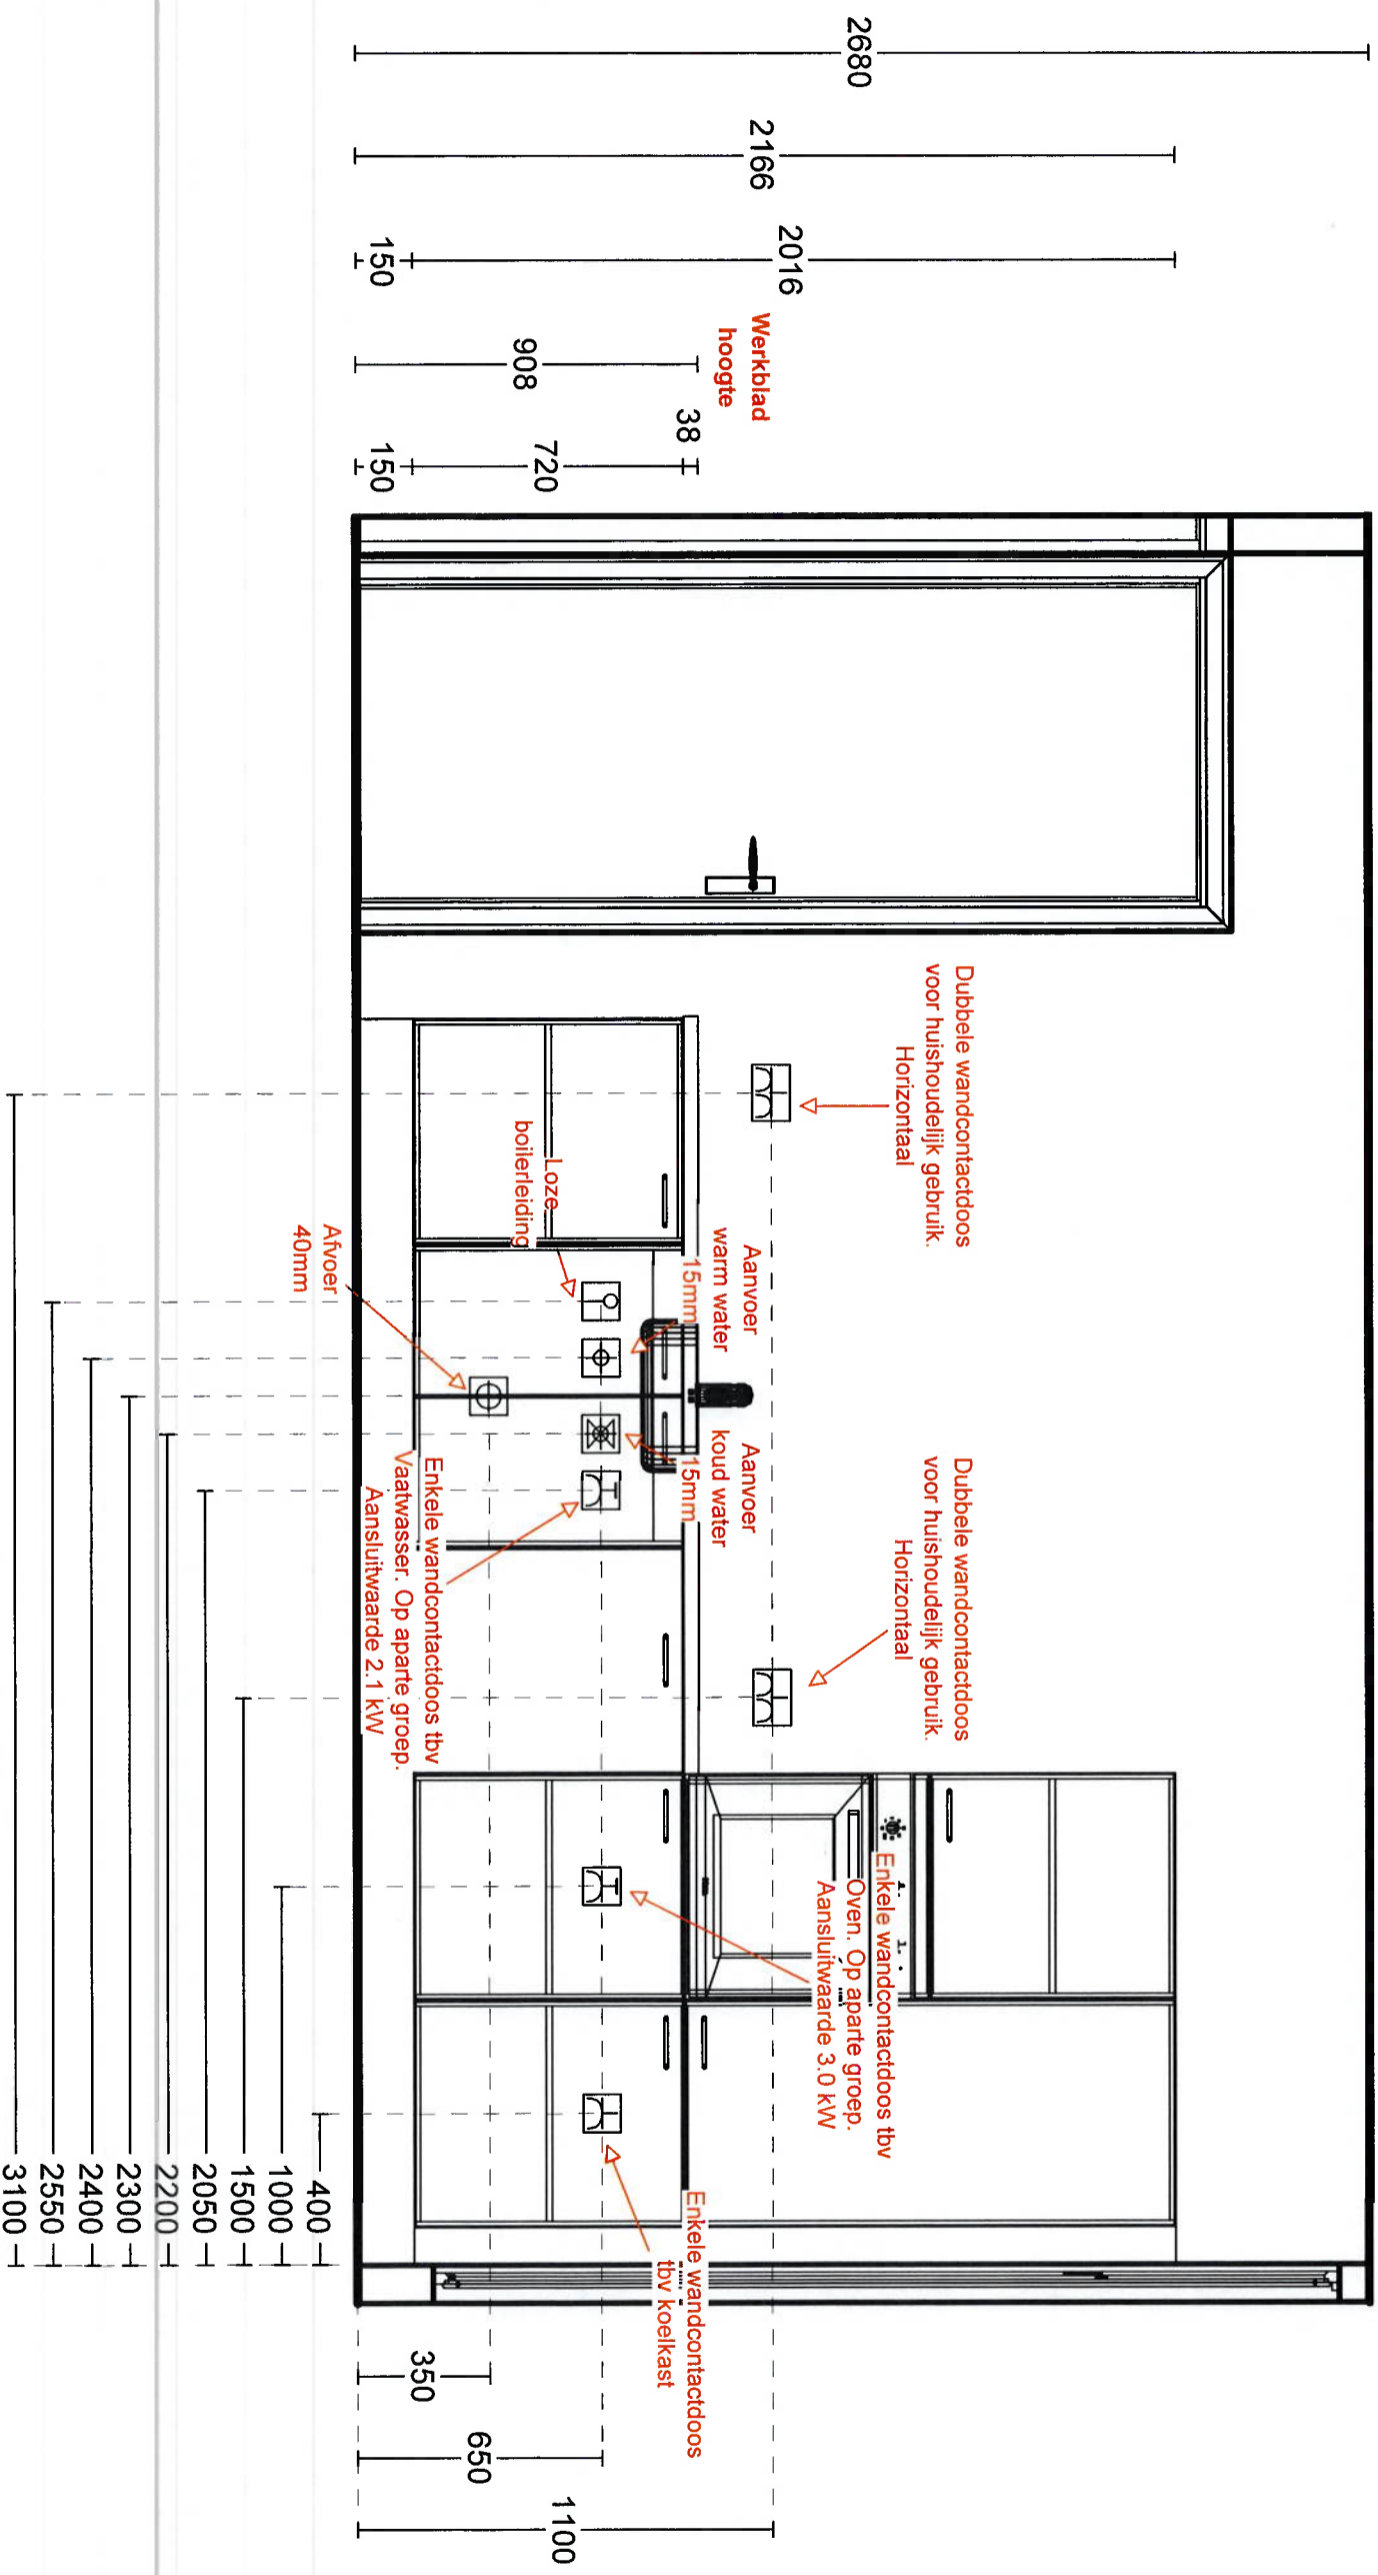

Afleveradres:  
 Plaats: Nobilia v. 239  
 Merk: 1:20  
 Schaal:

# Installatietekening

Bouwnr. 13, 24, 27, 30, 33

I.v.m. de geringe ruimte achter de kasten dienen de aansluitpunten uit de muur te komen.