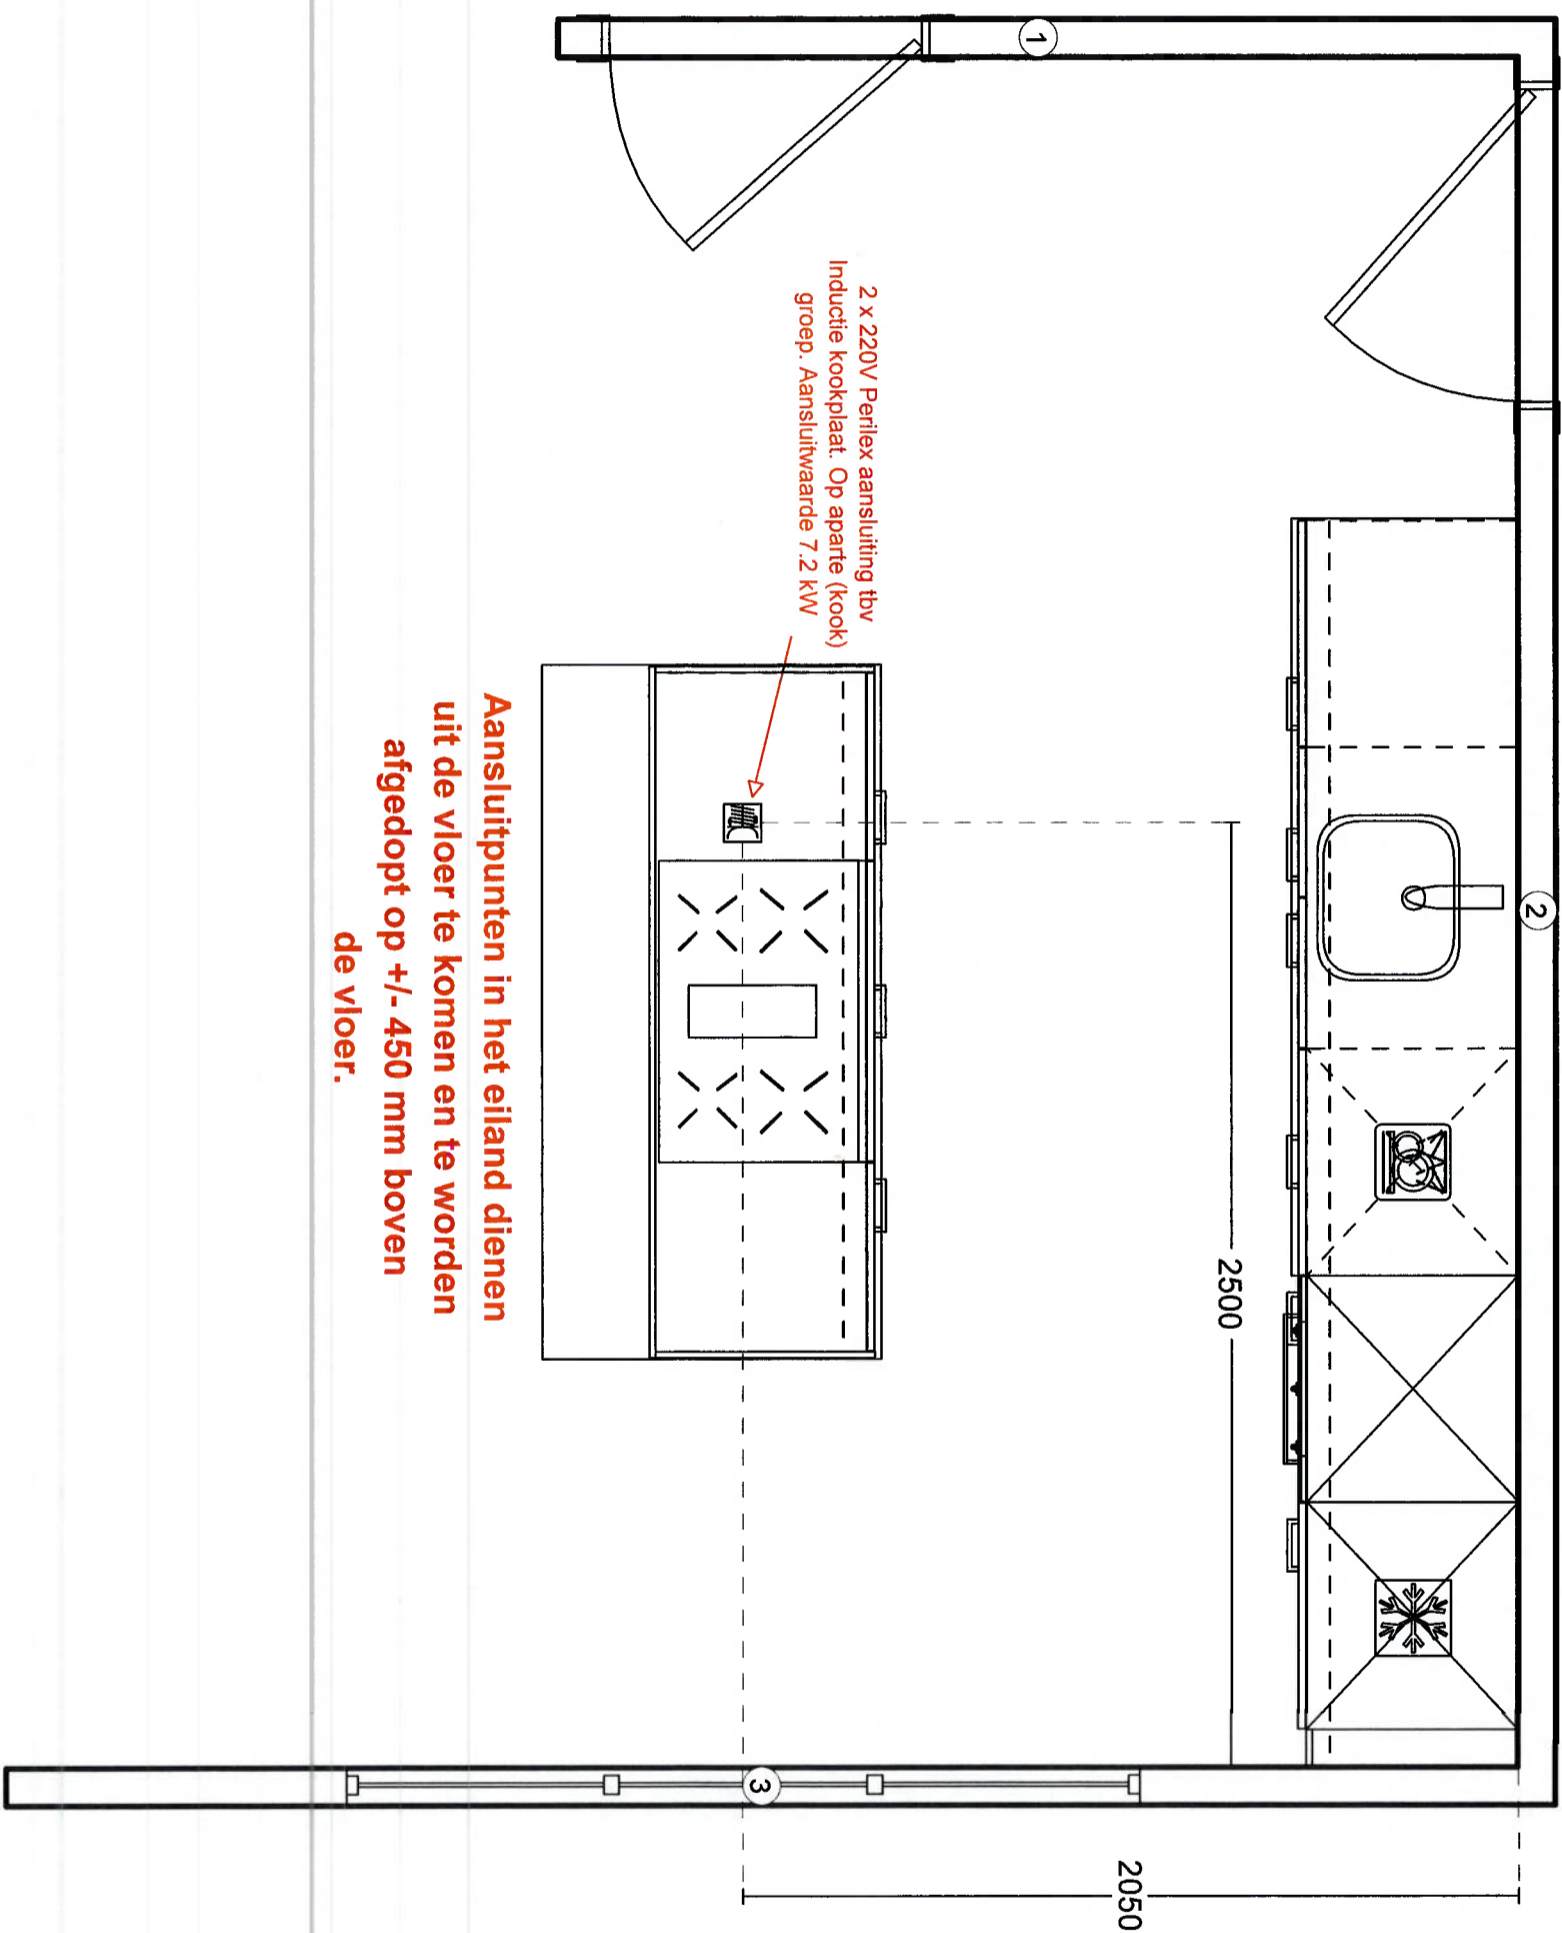

Installatietekening

Bouwnr. 13, 24, 27, 30, 33.

Backoffice keukens Logus
Kennedylaan 32
4538 AE Terneuzen
0115-680669 / 680619

Klant: VB Bouw
Ontwerp: 3010074kkins
Verkoper: Servaas Buys
Datum: 14/11/23

Afleveradres:
Plaats: Nobilia v. 239
Merk:
Schaal: 1:20

Logus
BOUWCENTER
DEZE TEKENING IS NIET BINDEND