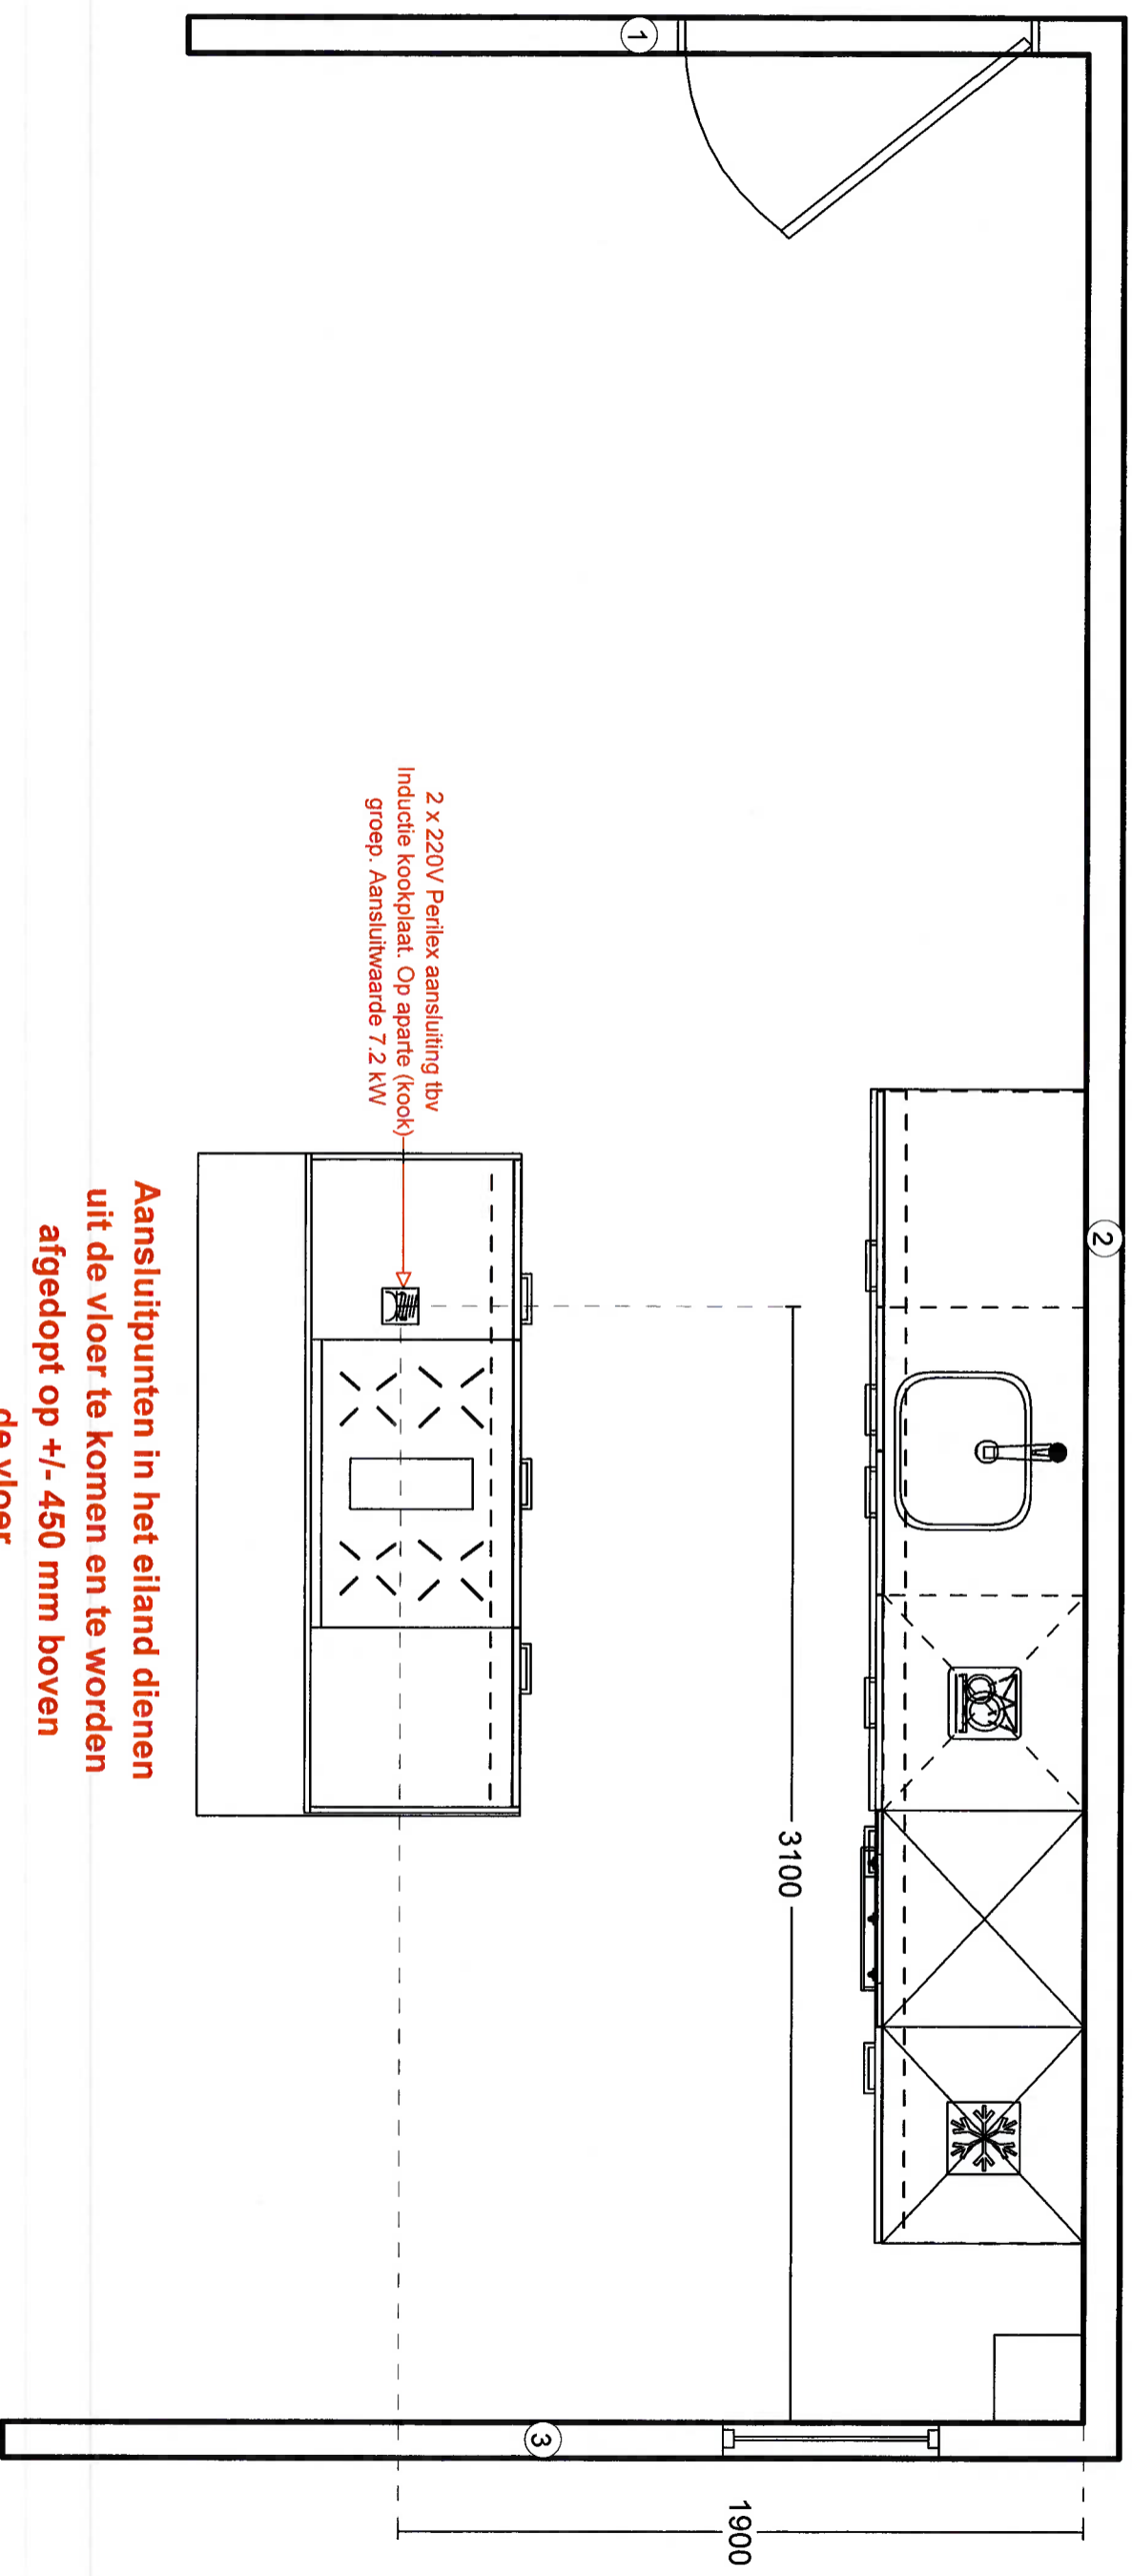

DEZE TEKENING IS NIET BINDEND

Installatietekening

Bouwnr. 25, 28, 31, 34.

I.v.m. de geringe ruimte achter de kasten dienen de aansluitpunten uit de muur te komen.

Backoffice keukens Logus
Kennedylaan 32
4538 AE Terneuzen
0115-680669 / 680619

Bouwnr. 25, 28, 31, 34

Aansluitpunten in het eiland dienen uit de vloer te komen en te worden afgedopt op +/- 450 mm boven de vloer.

Backoffice keukens Logus
Kennedylaan 32
4538 AE Terneuzen
0115-680669 / 680619