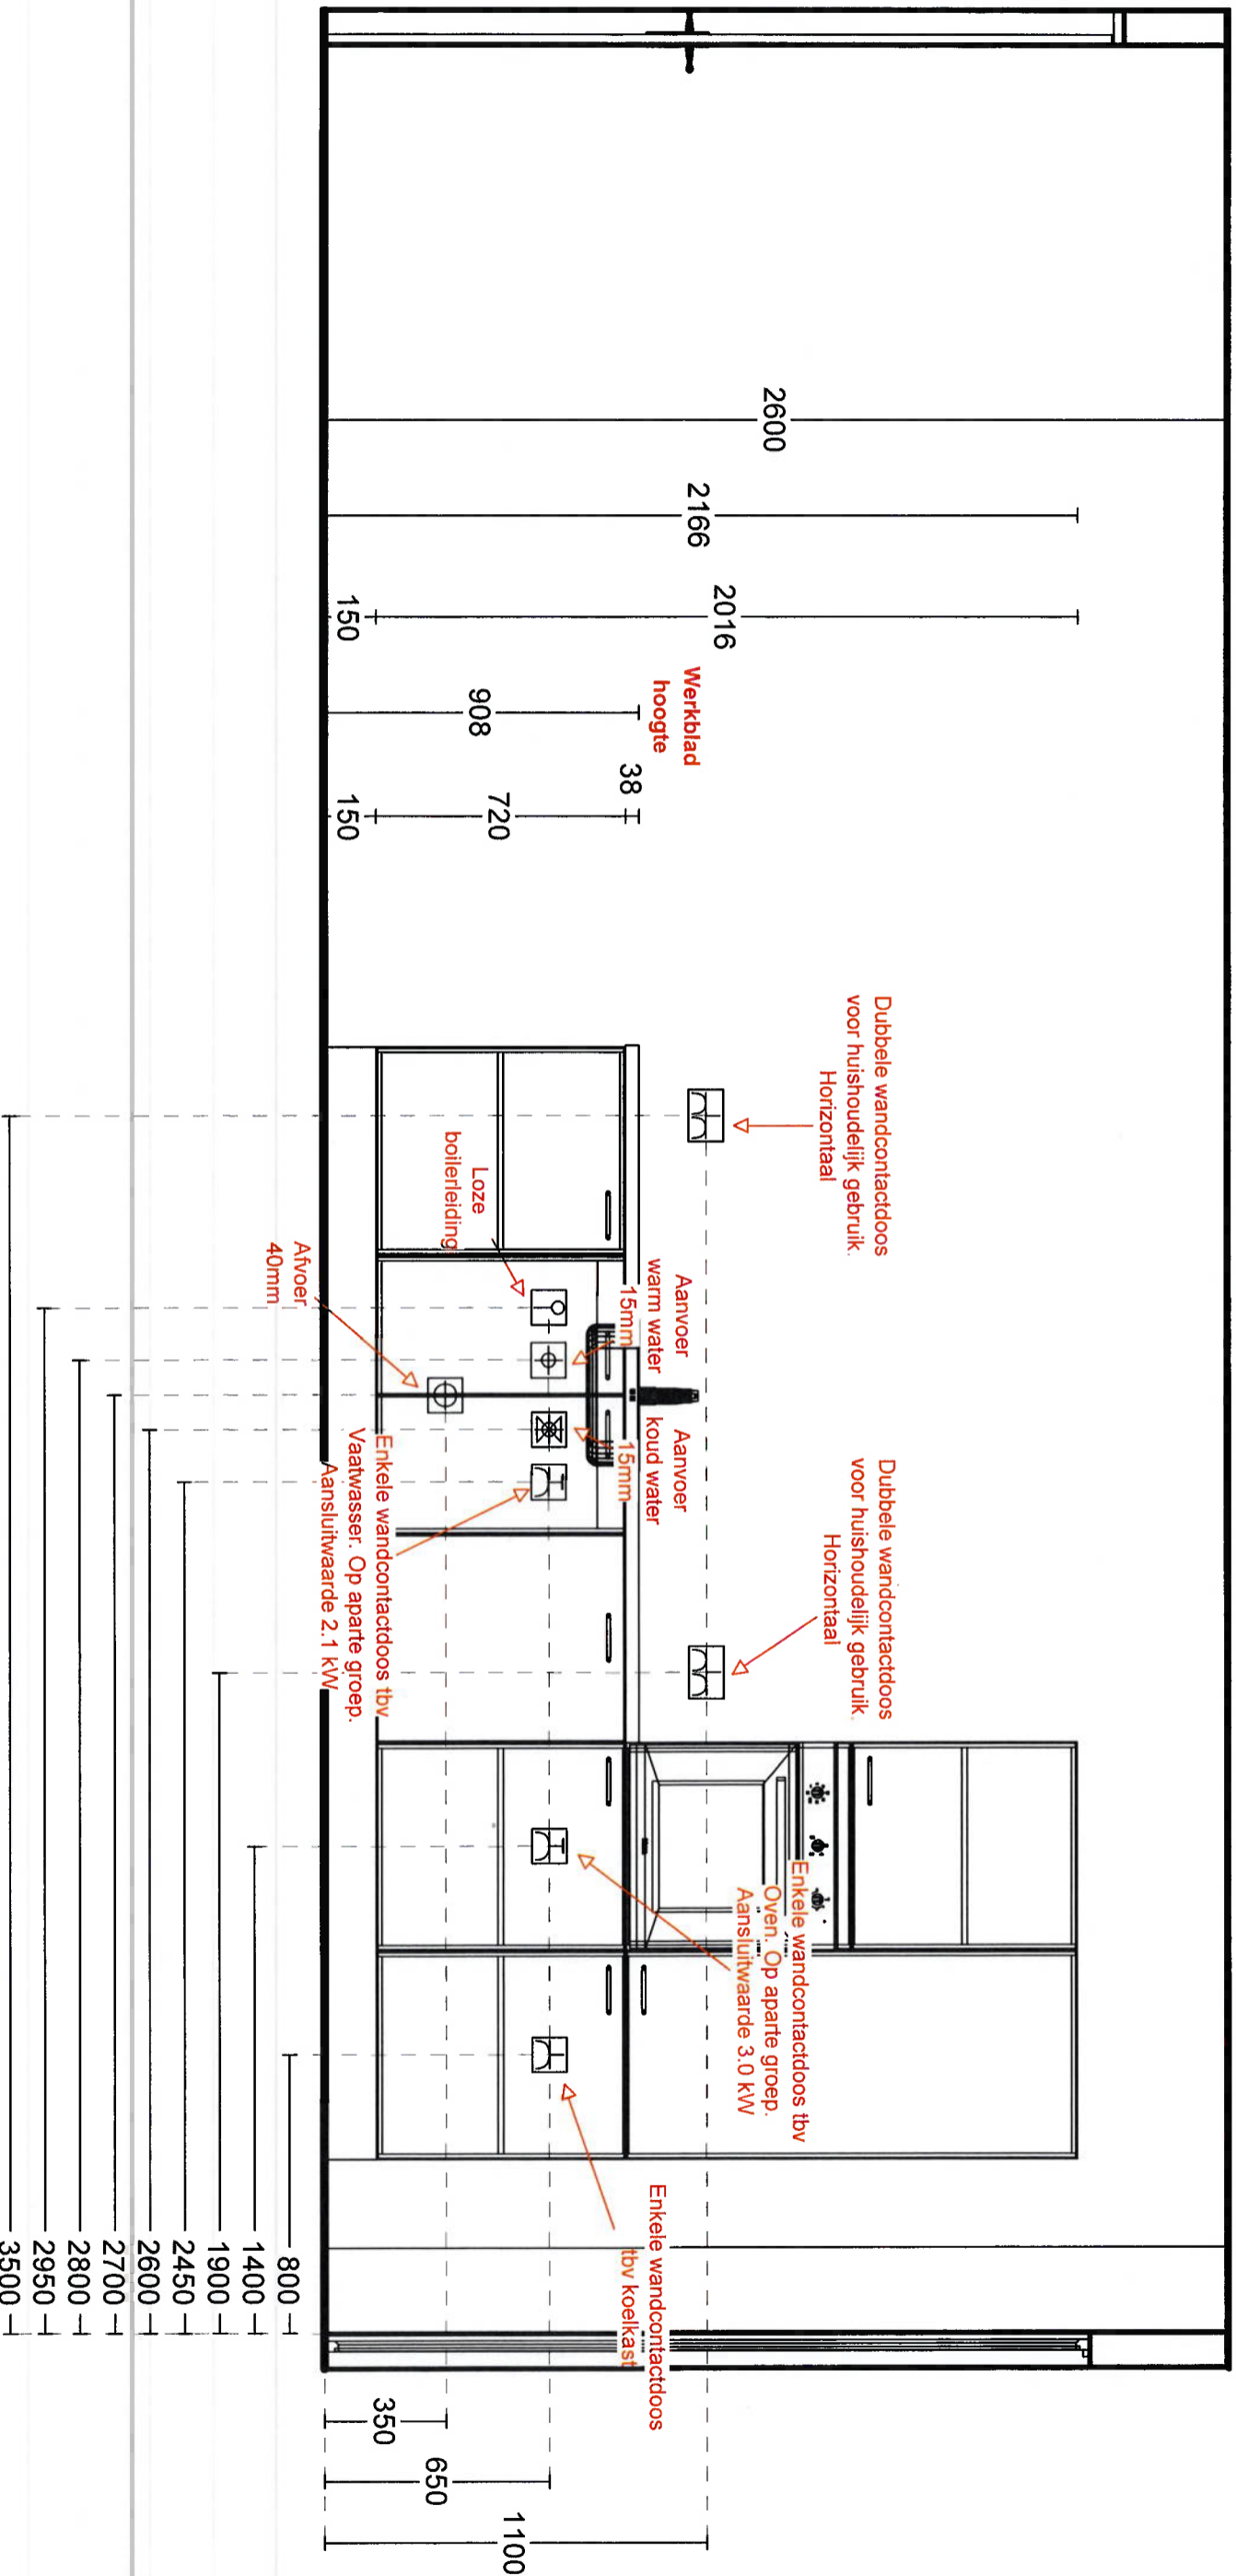

DEZE TEKENING IS NIET BINDEND

Installatietekening

Bouwnr. 25, 28, 31, 34.

I.v.m. de geringe ruimte achter de kasten dienen de aansluitpunten uit de muur te komen.

Backoffice keukens Logus
Kennedylaan 32
4538 AE Terneuzen
0115-680669 / 680619

Bouwnr. 25, 28, 31, 34

Aansluitpunten in het eiland dienen uit de vloer te komen en te worden afgedopt op +/- 450 mm boven de vloer.

Backoffice keukens Logus
Kennedylaan 32
4538 AE Terneuzen
0115-680669 / 680619