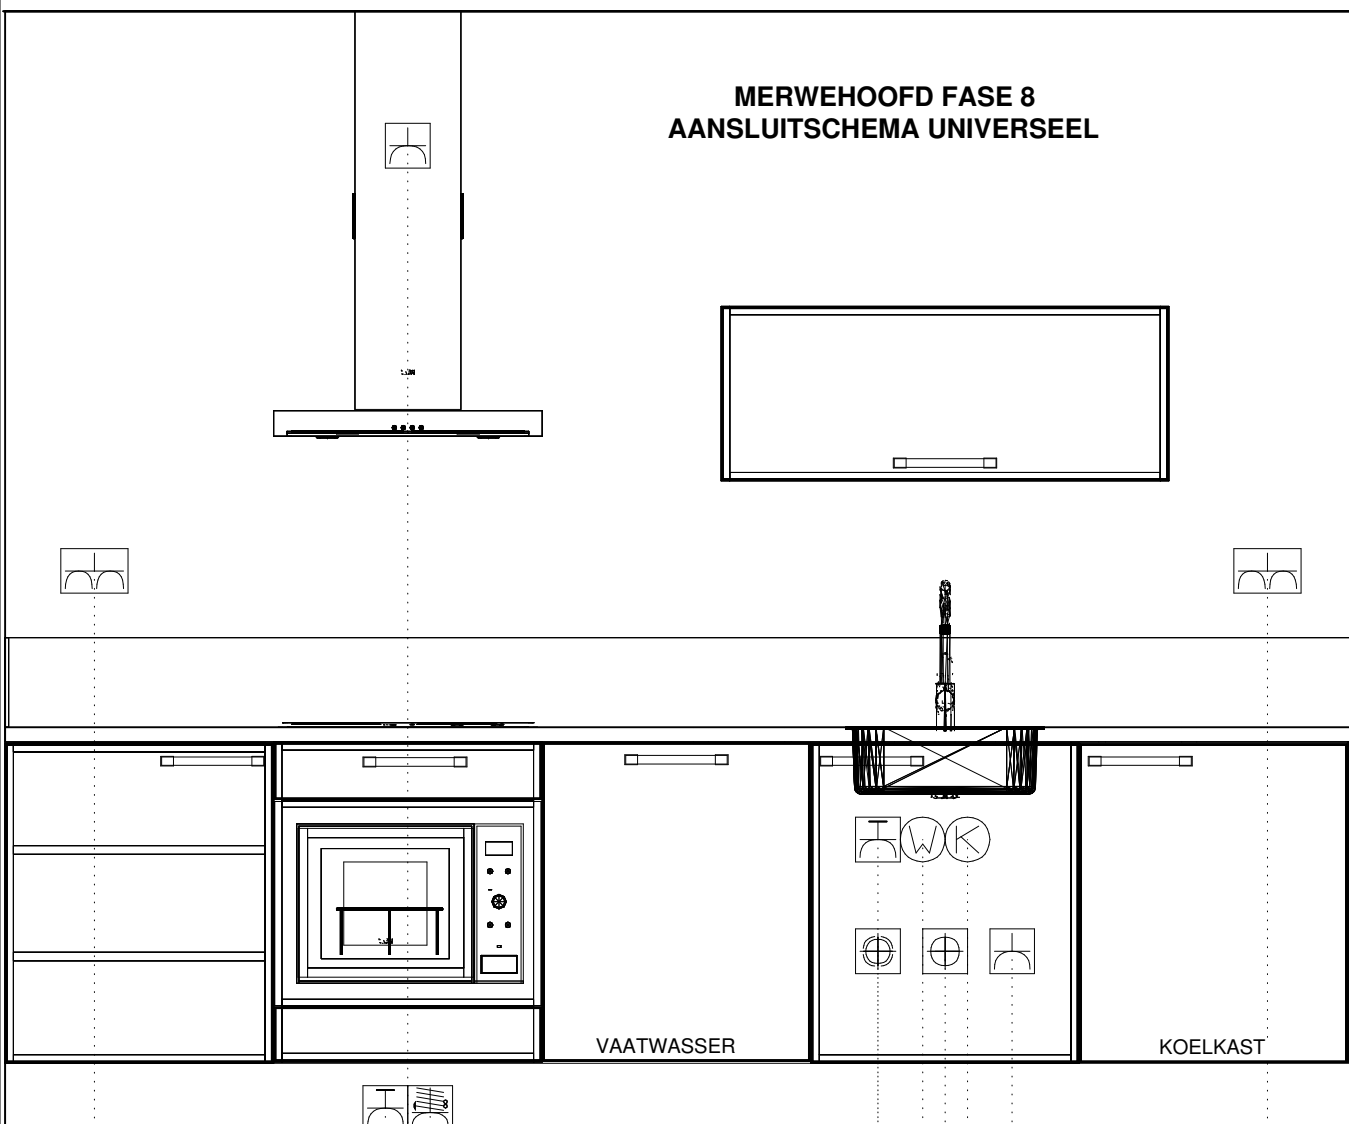

**MERWEHOOFD FASE 8
AANSLITSHEMA UNIVERSEEL**

MERWEHOOFD FASE 8 AANSLITSHEMA UNIVERSEEL

Dubb Wcd met ra H 1250\200

HUISHOUDELIJK

Enk Wcd met ra 400\770

KOELKAST

Koudwateraansluiting 650\870

Afvoer 40mm 400\920

Warmwateraansluiting 650\970

Wateraansl v.w.m. 400\1070

Enk Wcd met ra grp 650\1070

VAATWASSER

2x220V Perilex Wcd 50\2070

ELEKTRISCH KOKEN

Enk Wcd met ra 2200\2120

SCHOUWKAP