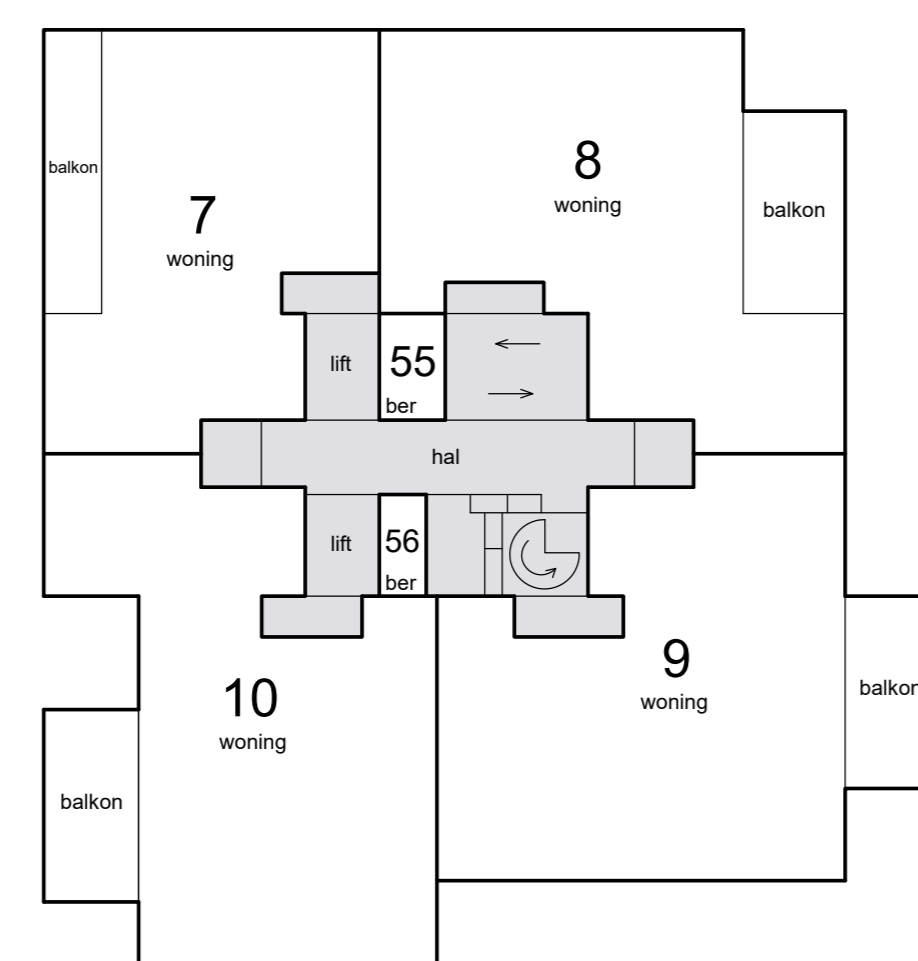

1e verdieping

4e verdieping

7e verdieping

10e verdieping

begane grond

3e verdieping

6e verdieping

9e verdieping

dak

kelder

2e verdieping

5e verdieping

8e verdieping

11e verdieping

Schaal 1 : 200
 = Gemeenschappelijk

Situatie 1: 1000 Papendrecht D