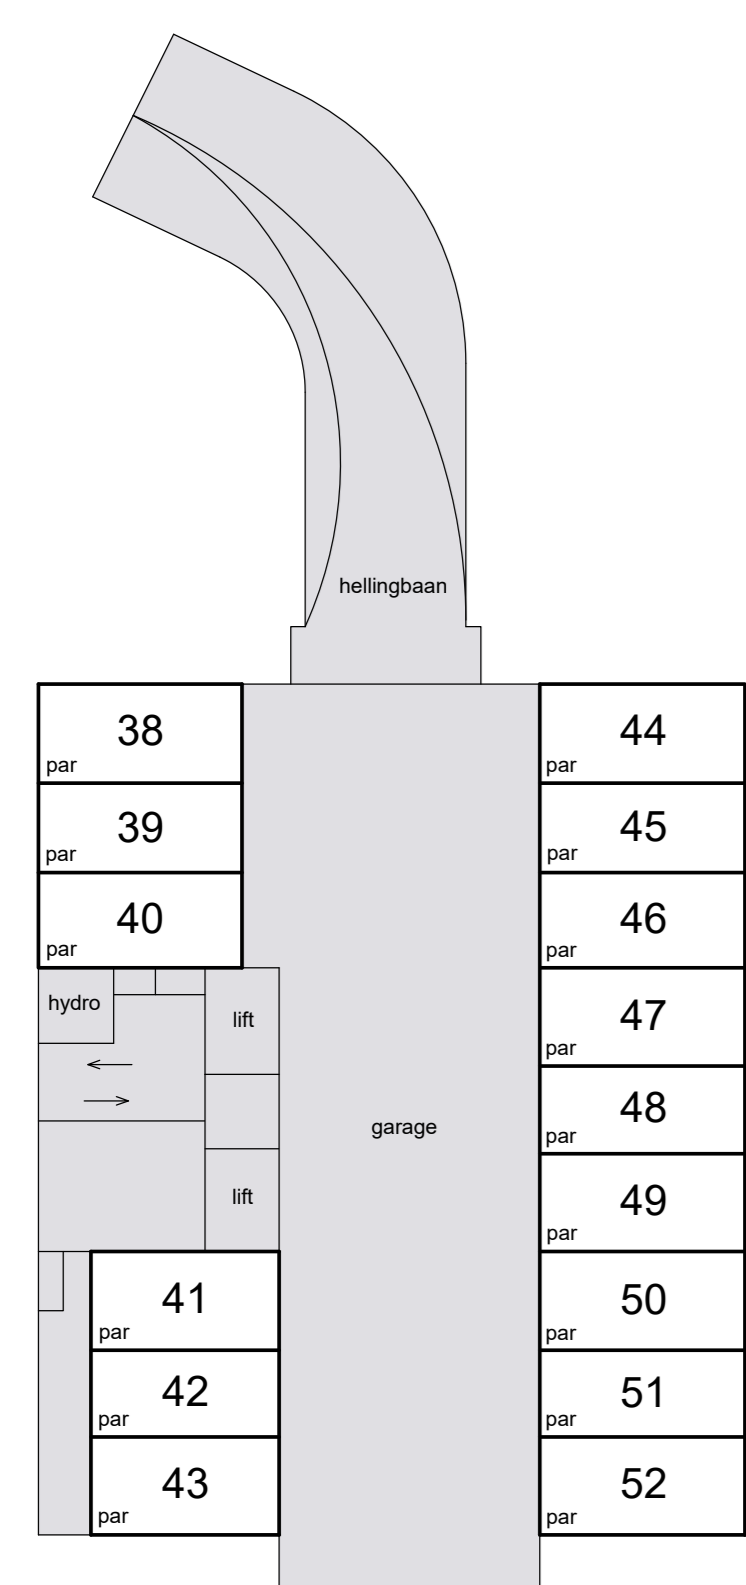

1e verdieping

4e verdieping

7e verdieping

10e verdieping

begane grond

3e verdieping

6e verdieping

9e verdieping

dak

kelder

2e verdieping

5e verdieping

8e verdieping

11e verdieping

Schaal 1 : 200
 = Gemeenschappelijk

Situatie 1: 1000 Papendrecht D