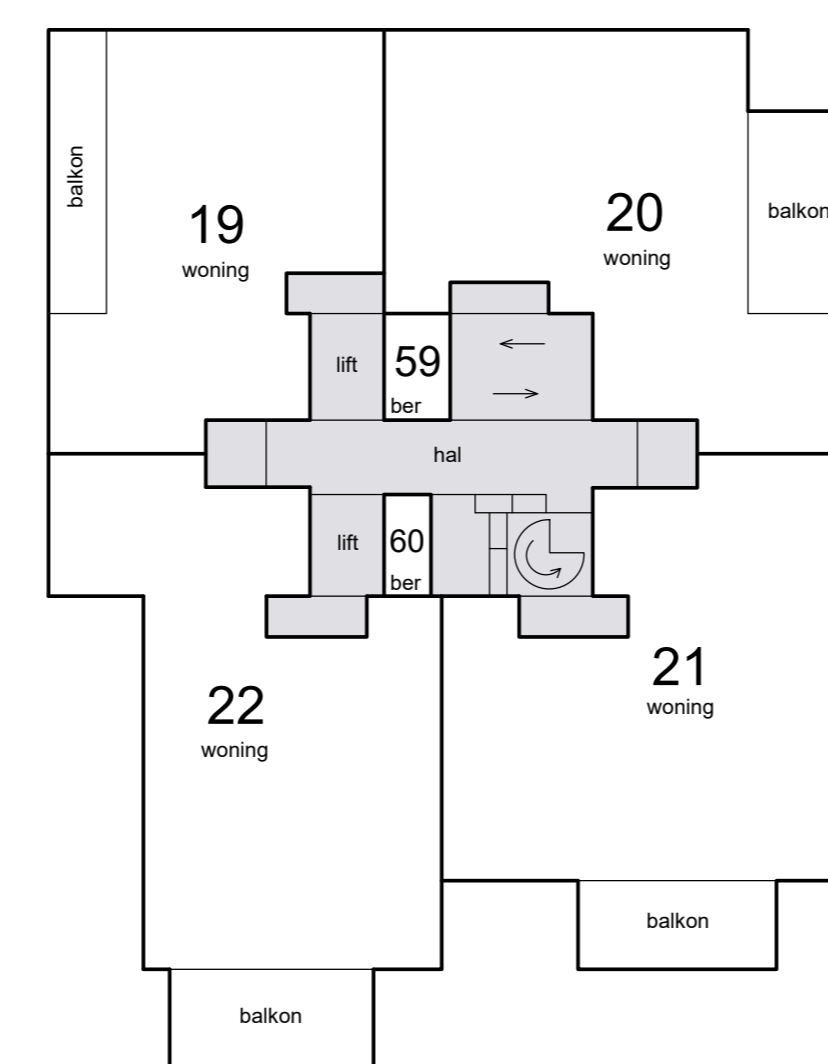

1e verdieping

4e verdieping

7e verdieping

10e verdieping

begane grond

3e verdieping

6e verdieping

9e verdieping

dak

kelder

2e verdieping

5e verdieping

8e verdieping

11e verdieping

Schaal 1 : 200
 = Gemeenschappelijk

Situatie 1: 1000 Papendrecht D