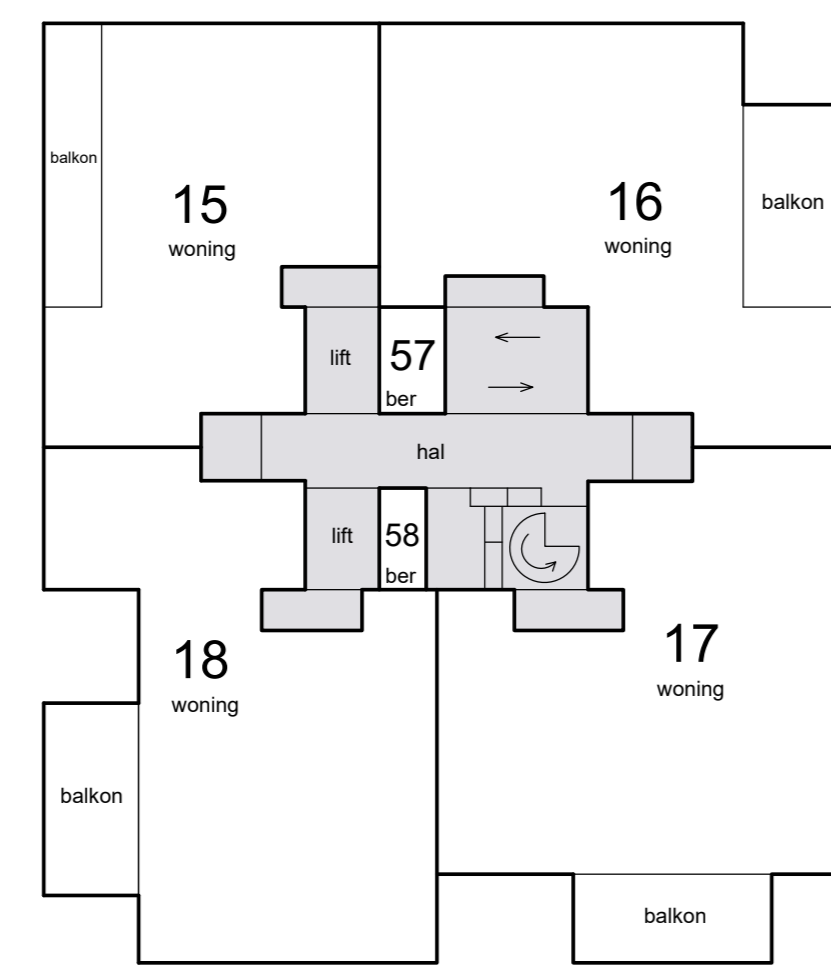

1e verdieping

4e verdieping

7e verdieping

10e verdieping

begane grond

3e verdieping

6e verdieping

9e verdieping

dak

kelder

2e verdieping

5e verdieping

8e verdieping

11e verdieping

Schaal 1 : 200
 = Gemeenschappelijk

Situatie 1: 1000 Papendrecht D