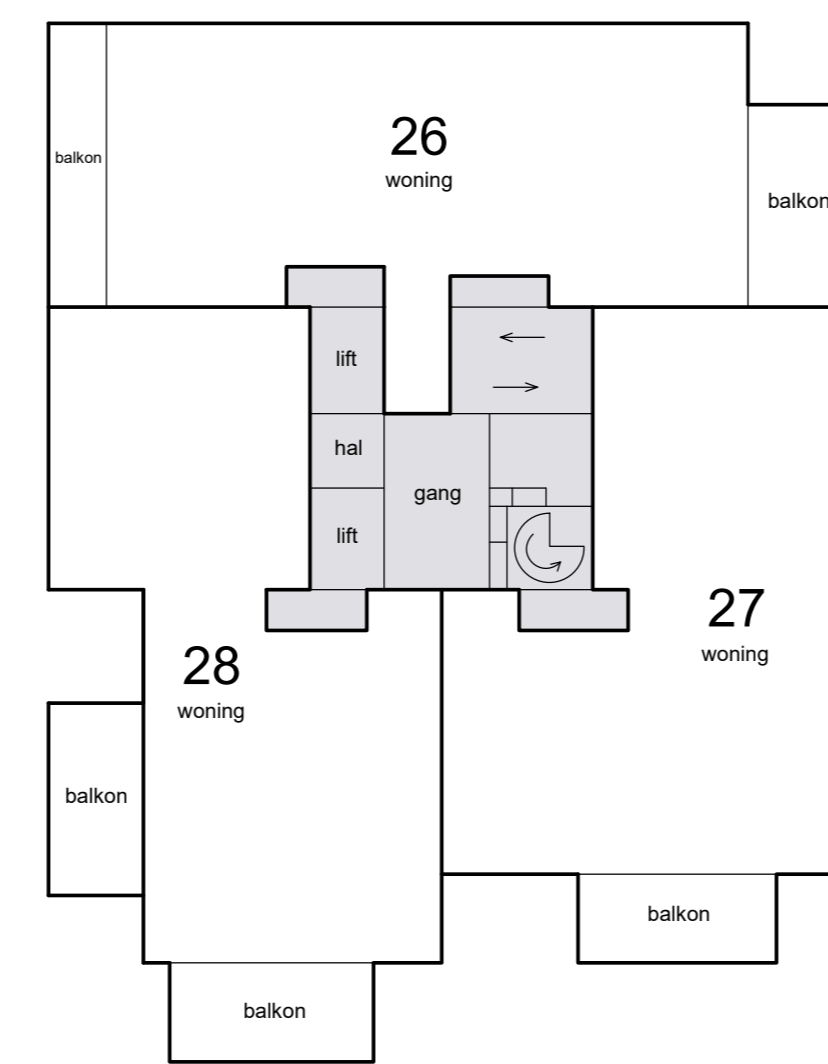

1e verdieping

4e verdieping

7e verdieping

10e verdieping

begane grond

3e verdieping

6e verdieping

9e verdieping

dak

kelder

2e verdieping

5e verdieping

8e verdieping

11e verdieping

Schaal 1 : 200
 = Gemeenschappelijk

Situatie 1: 1000 Papendrecht D