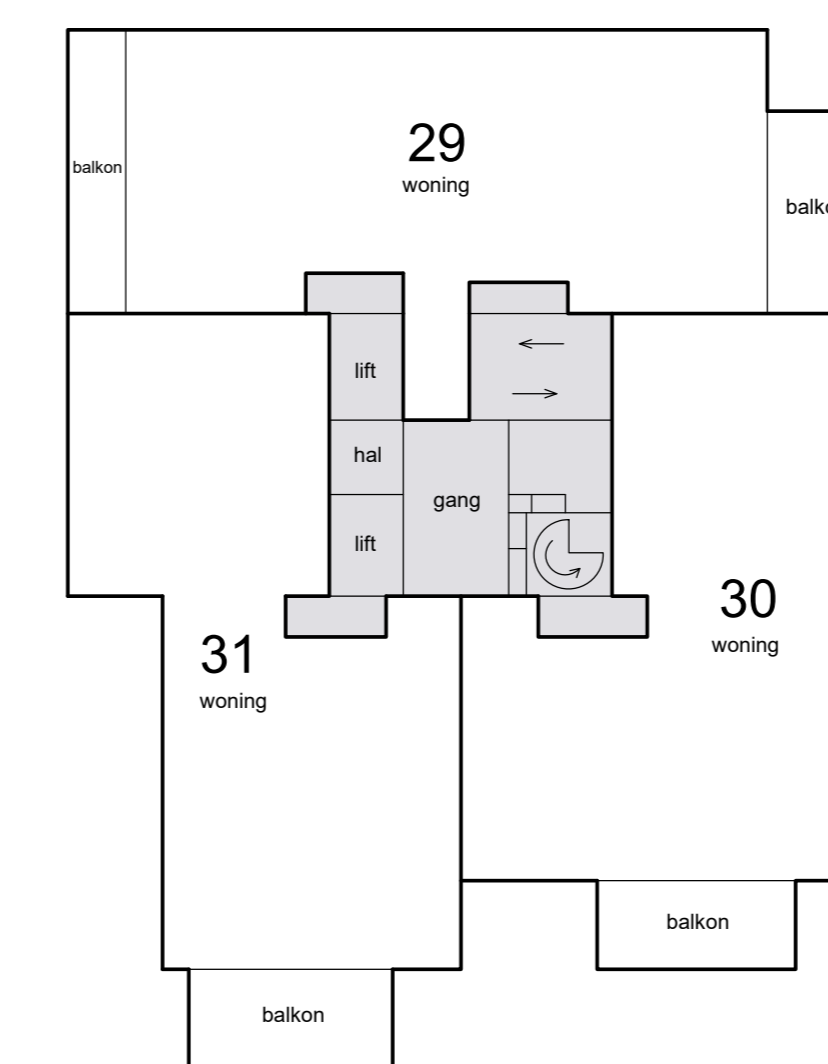

1e verdieping

4e verdieping

7e verdieping

10e verdieping

begane grond

3e verdieping

6e verdieping

9e verdieping

dak

kelder

2e verdieping

5e verdieping

8e verdieping

11e verdieping

Schaal 1 : 200
 = Gemeenschappelijk

Situatie 1: 1000 Papendrecht D