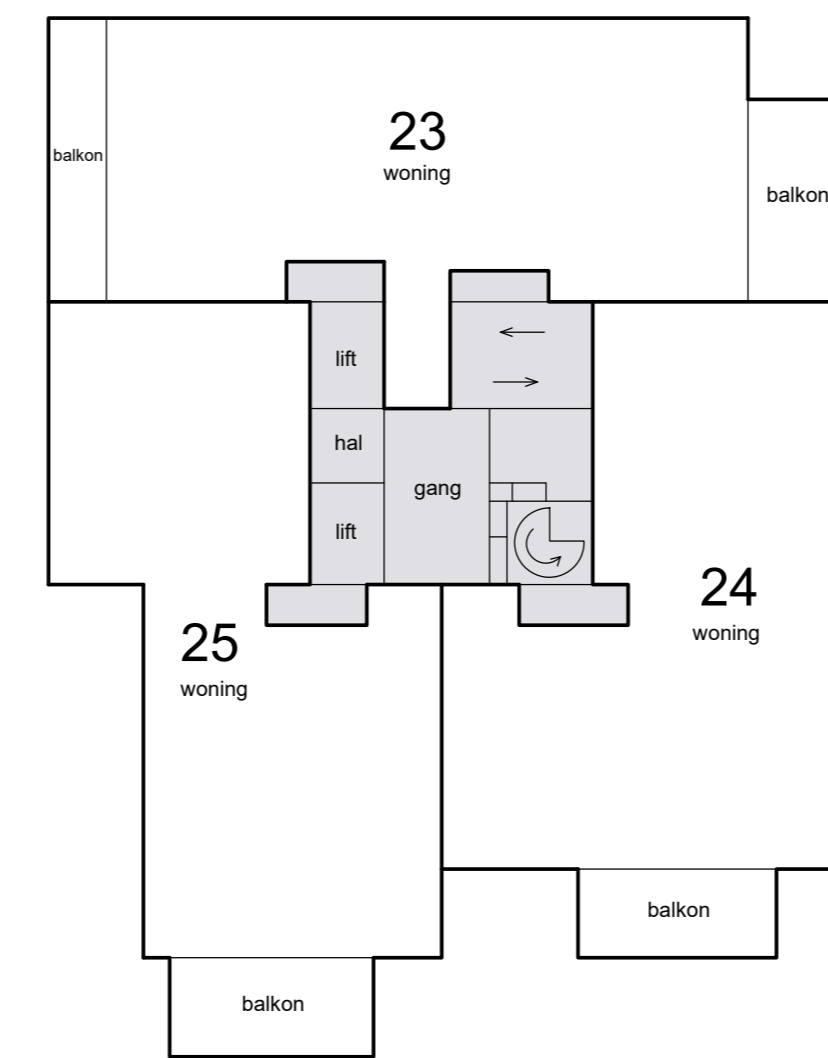

1e verdieping

4e verdieping

7e verdieping

10e verdieping

begane grond

3e verdieping

6e verdieping

9e verdieping

dak

kelder

2e verdieping

5e verdieping

8e verdieping

11e verdieping

Schaal 1 : 200
 = Gemeenschappelijk

Situatie 1: 1000 Papendrecht D