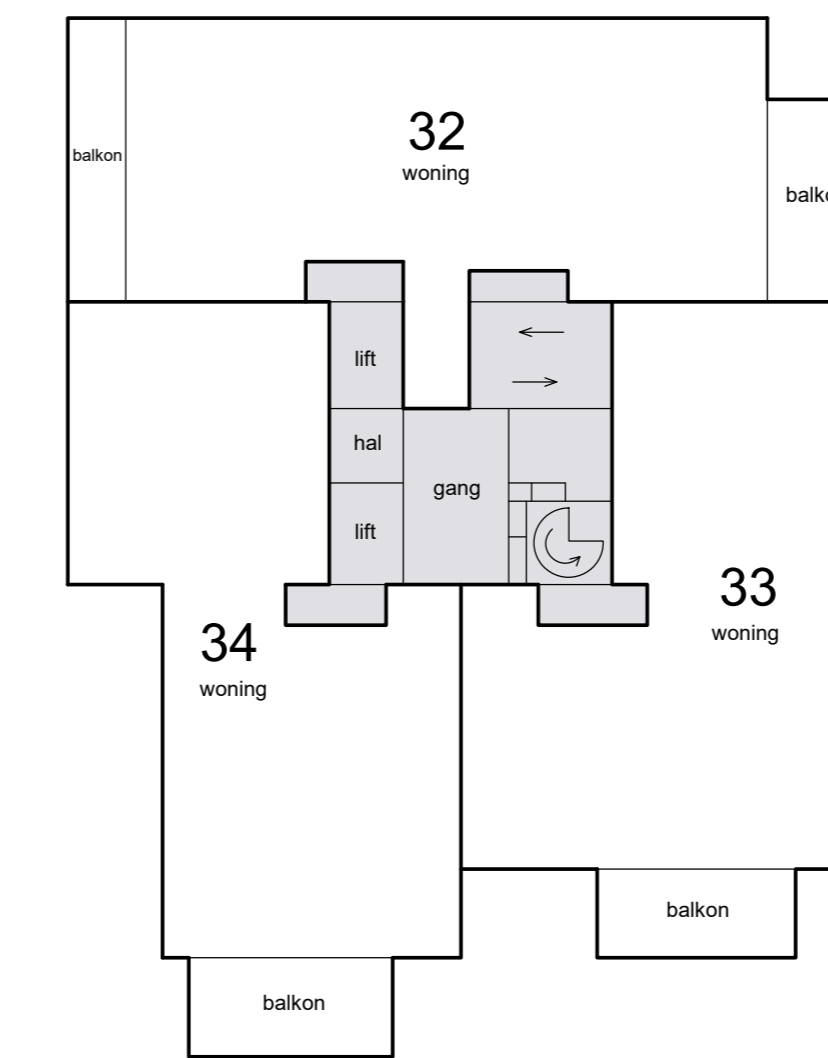

1e verdieping

4e verdieping

7e verdieping

10e verdieping

begane grond

3e verdieping

6e verdieping

9e verdieping

dak

kelder

2e verdieping

5e verdieping

8e verdieping

11e verdieping

Schaal 1 : 200
 = Gemeenschappelijk

Situatie 1: 1000 Papendrecht D