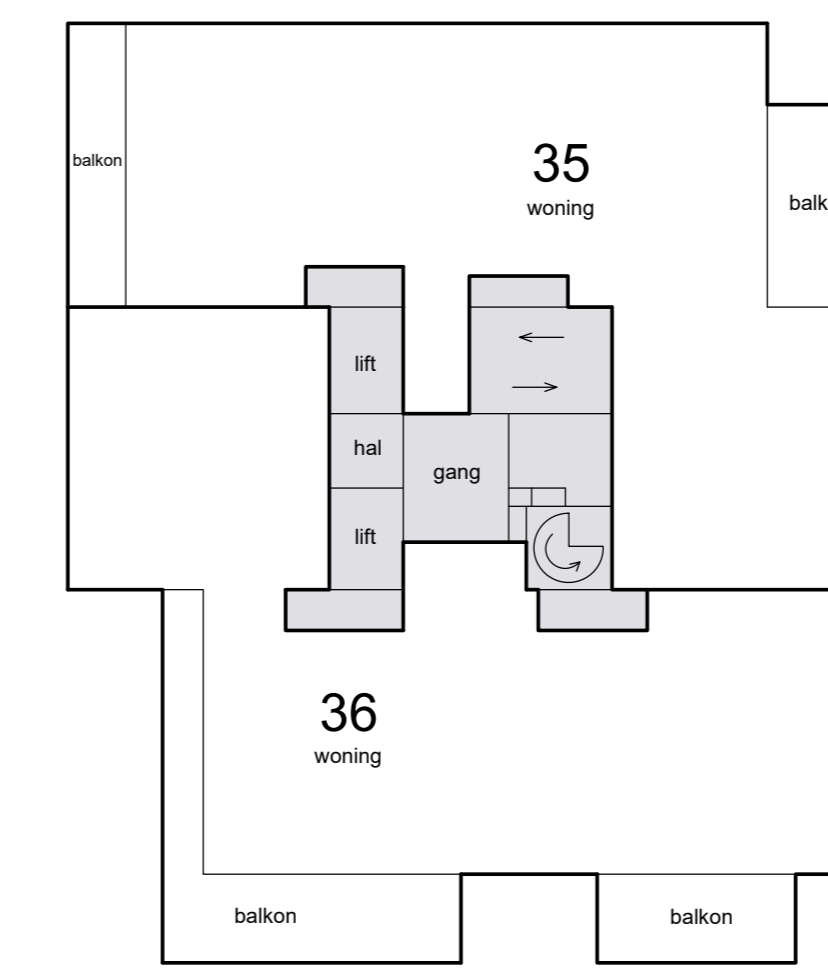

1e verdieping

4e verdieping

7e verdieping

10e verdieping

begane grond

3e verdieping

6e verdieping

9e verdieping

dak

kelder

2e verdieping

5e verdieping

8e verdieping

11e verdieping

Schaal 1 : 200
 = Gemeenschappelijk

Situatie 1: 1000 Papendrecht D