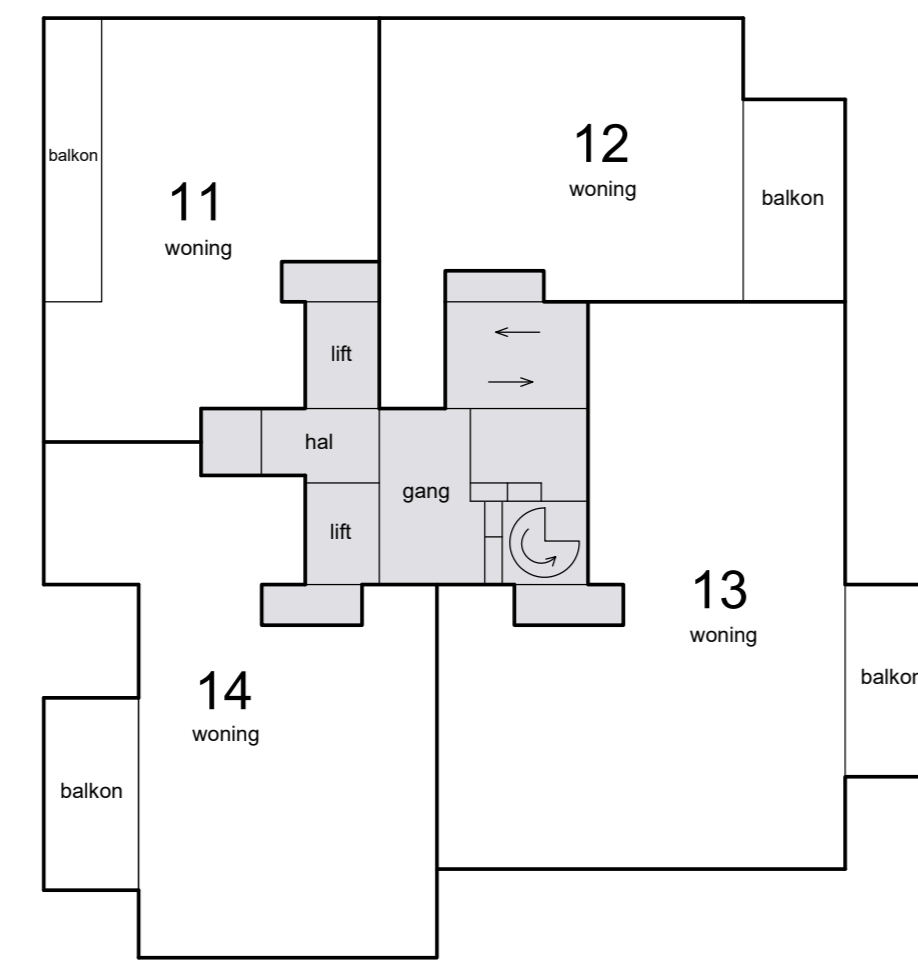

1e verdieping

4e verdieping

7e verdieping

10e verdieping

begane grond

3e verdieping

6e verdieping

9e verdieping

dak

kelder

2e verdieping

5e verdieping

8e verdieping

11e verdieping

Schaal 1 : 200
 = Gemeenschappelijk

Situatie 1: 1000 Papendrecht D