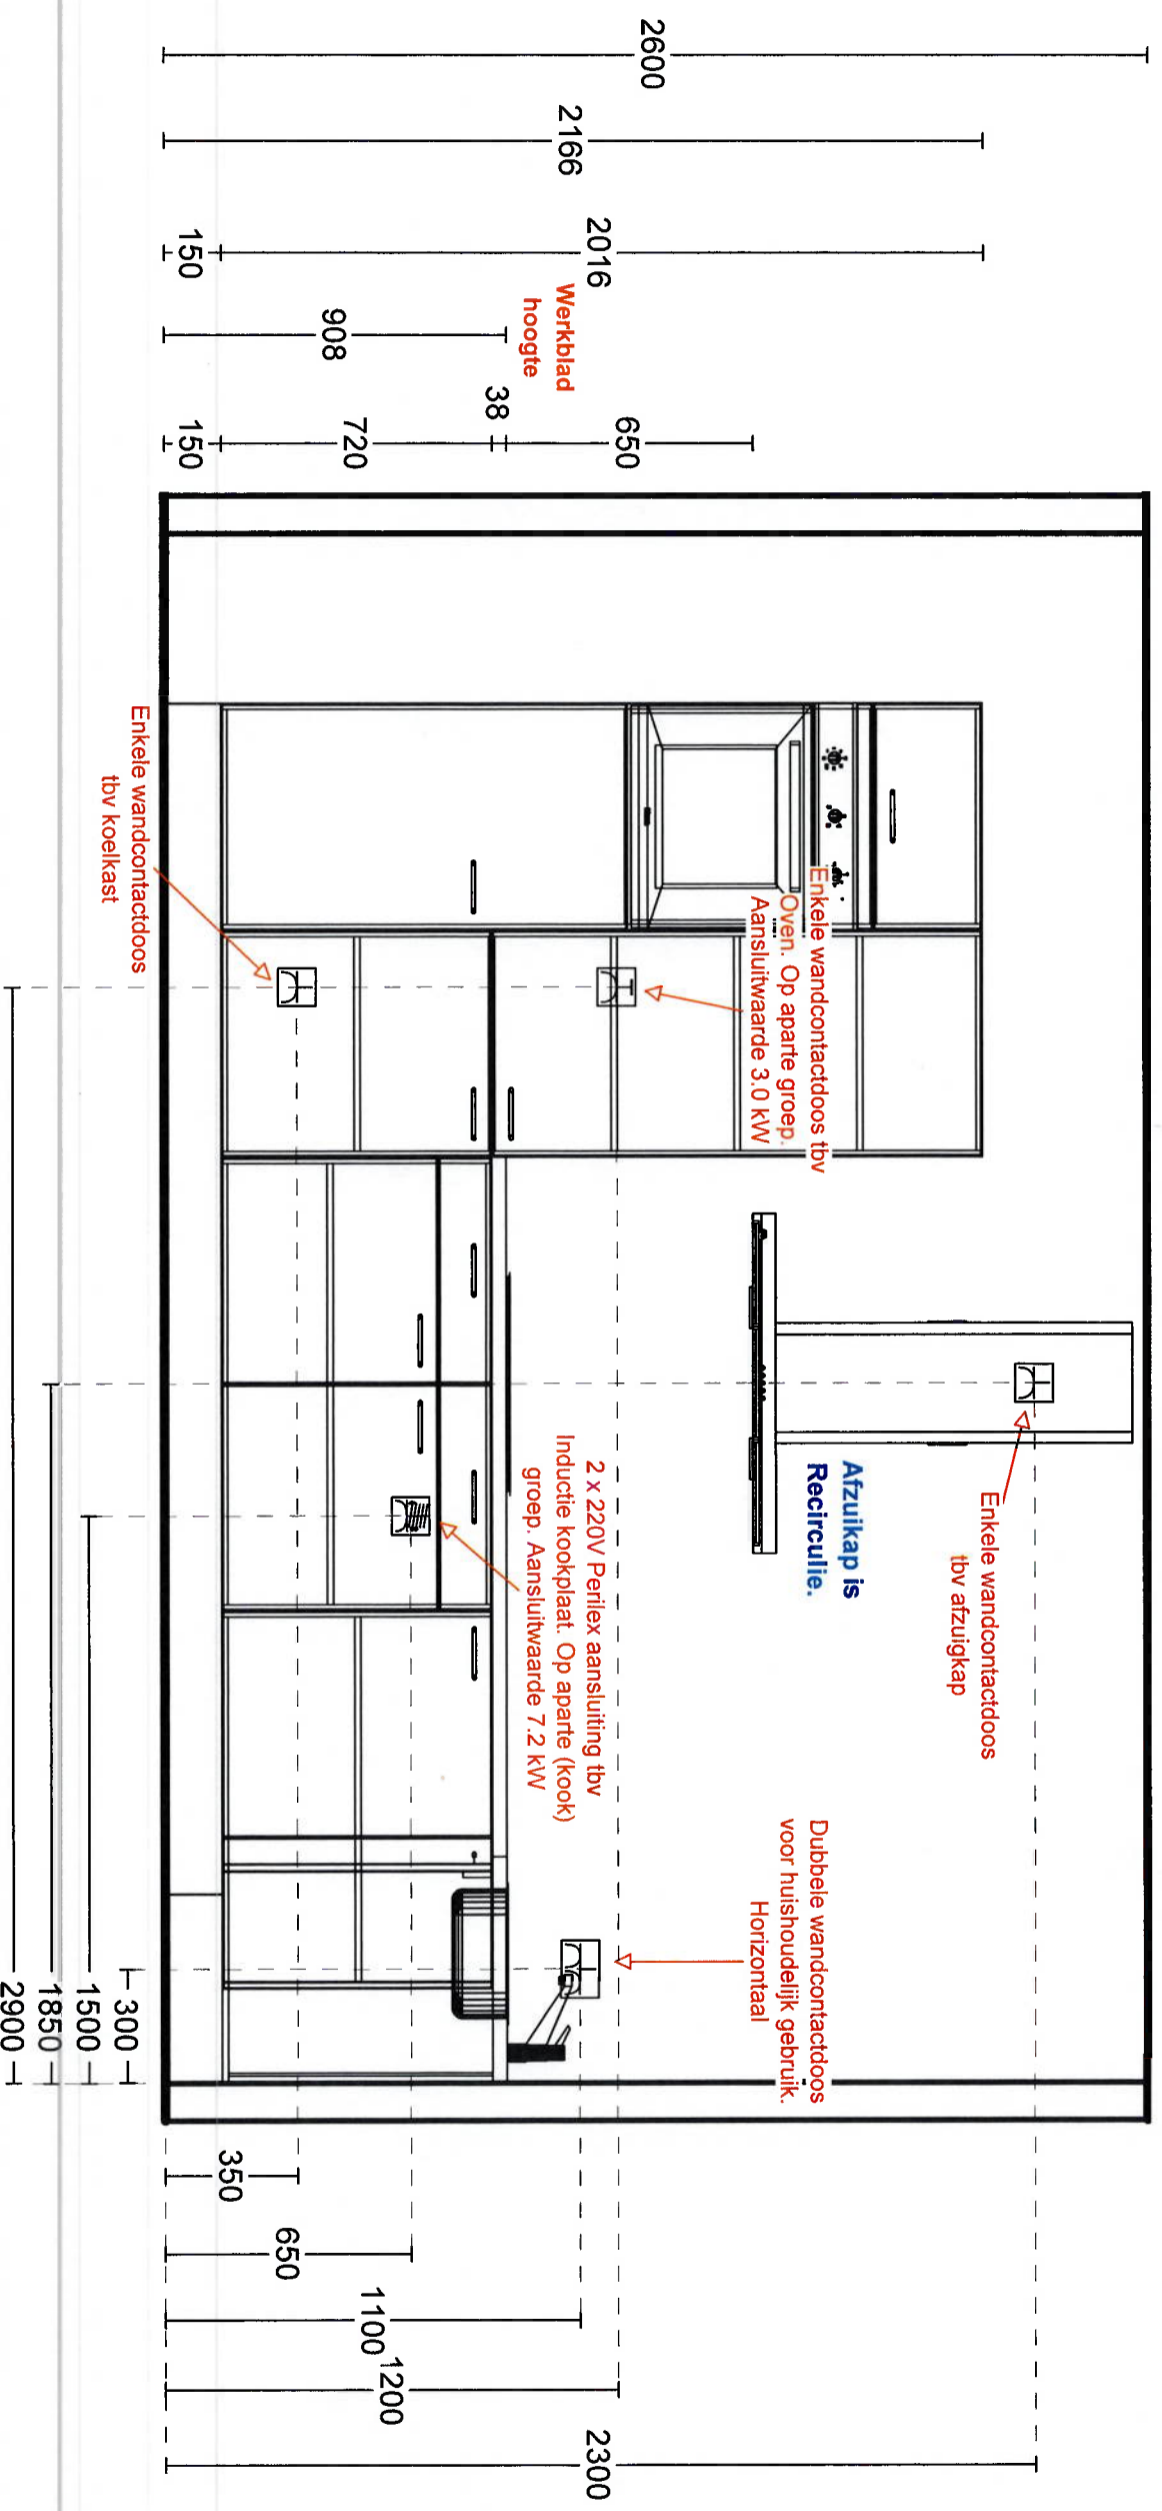

Installatietekening

Bouwnr. 23, 26, 29, 32.

I.v.m. de geringe ruimte achter de kasten dienen de aansluitpunten uit de muur te komen.

Backoffice Keukens Logus
Kennedylaan 32
4538 AE Terneuzen
0115-680669 / 680619