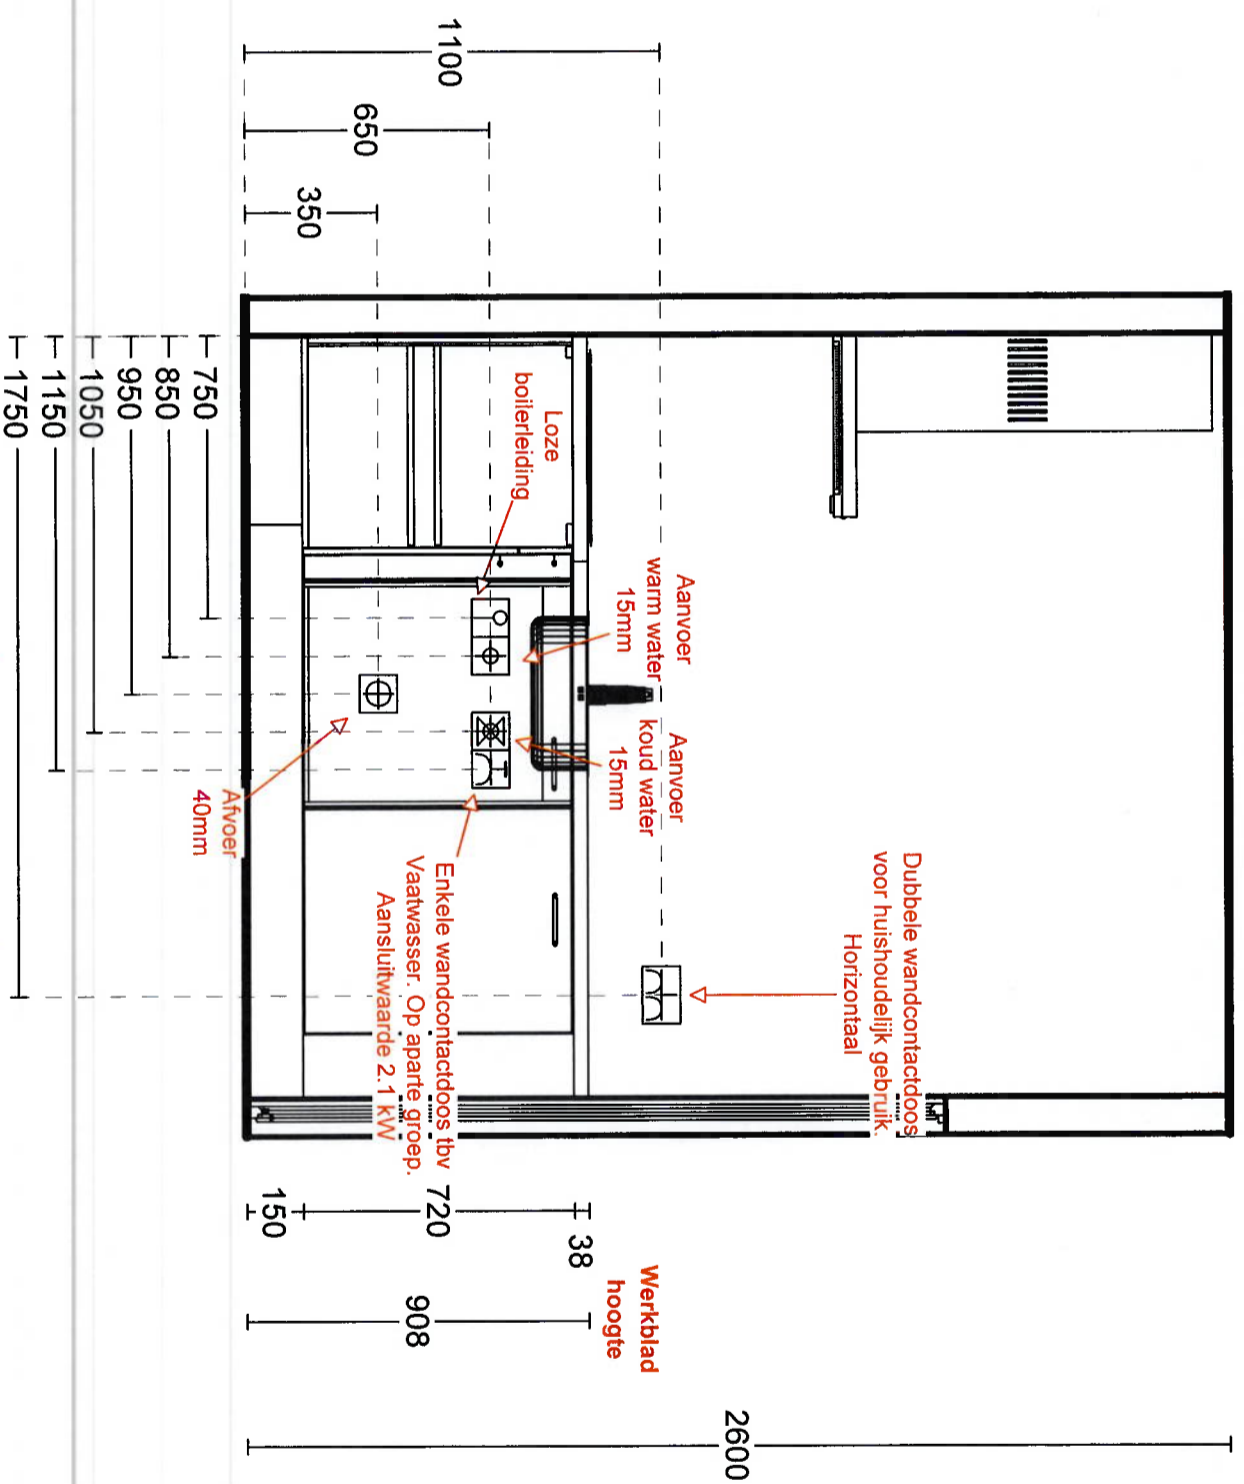

Installatietekening

Bouwnr. 23, 26, 29, 32.

I.v.m. de geringe ruimte achter de kasten dienen de aansluitpunten uit de muur te komen.

Backoffice keukens Logus Kennedylaan 32 4538 AE Terneuzen 0115-680669 / 680619	Klant: Ontwerp Verkooper: Datum:	VB Bouw 30100769kims Martijn de Rijk 14/11/23	Afleveradres: Plaats: Merk: Schaal:	Nobilis v. 239 1:20