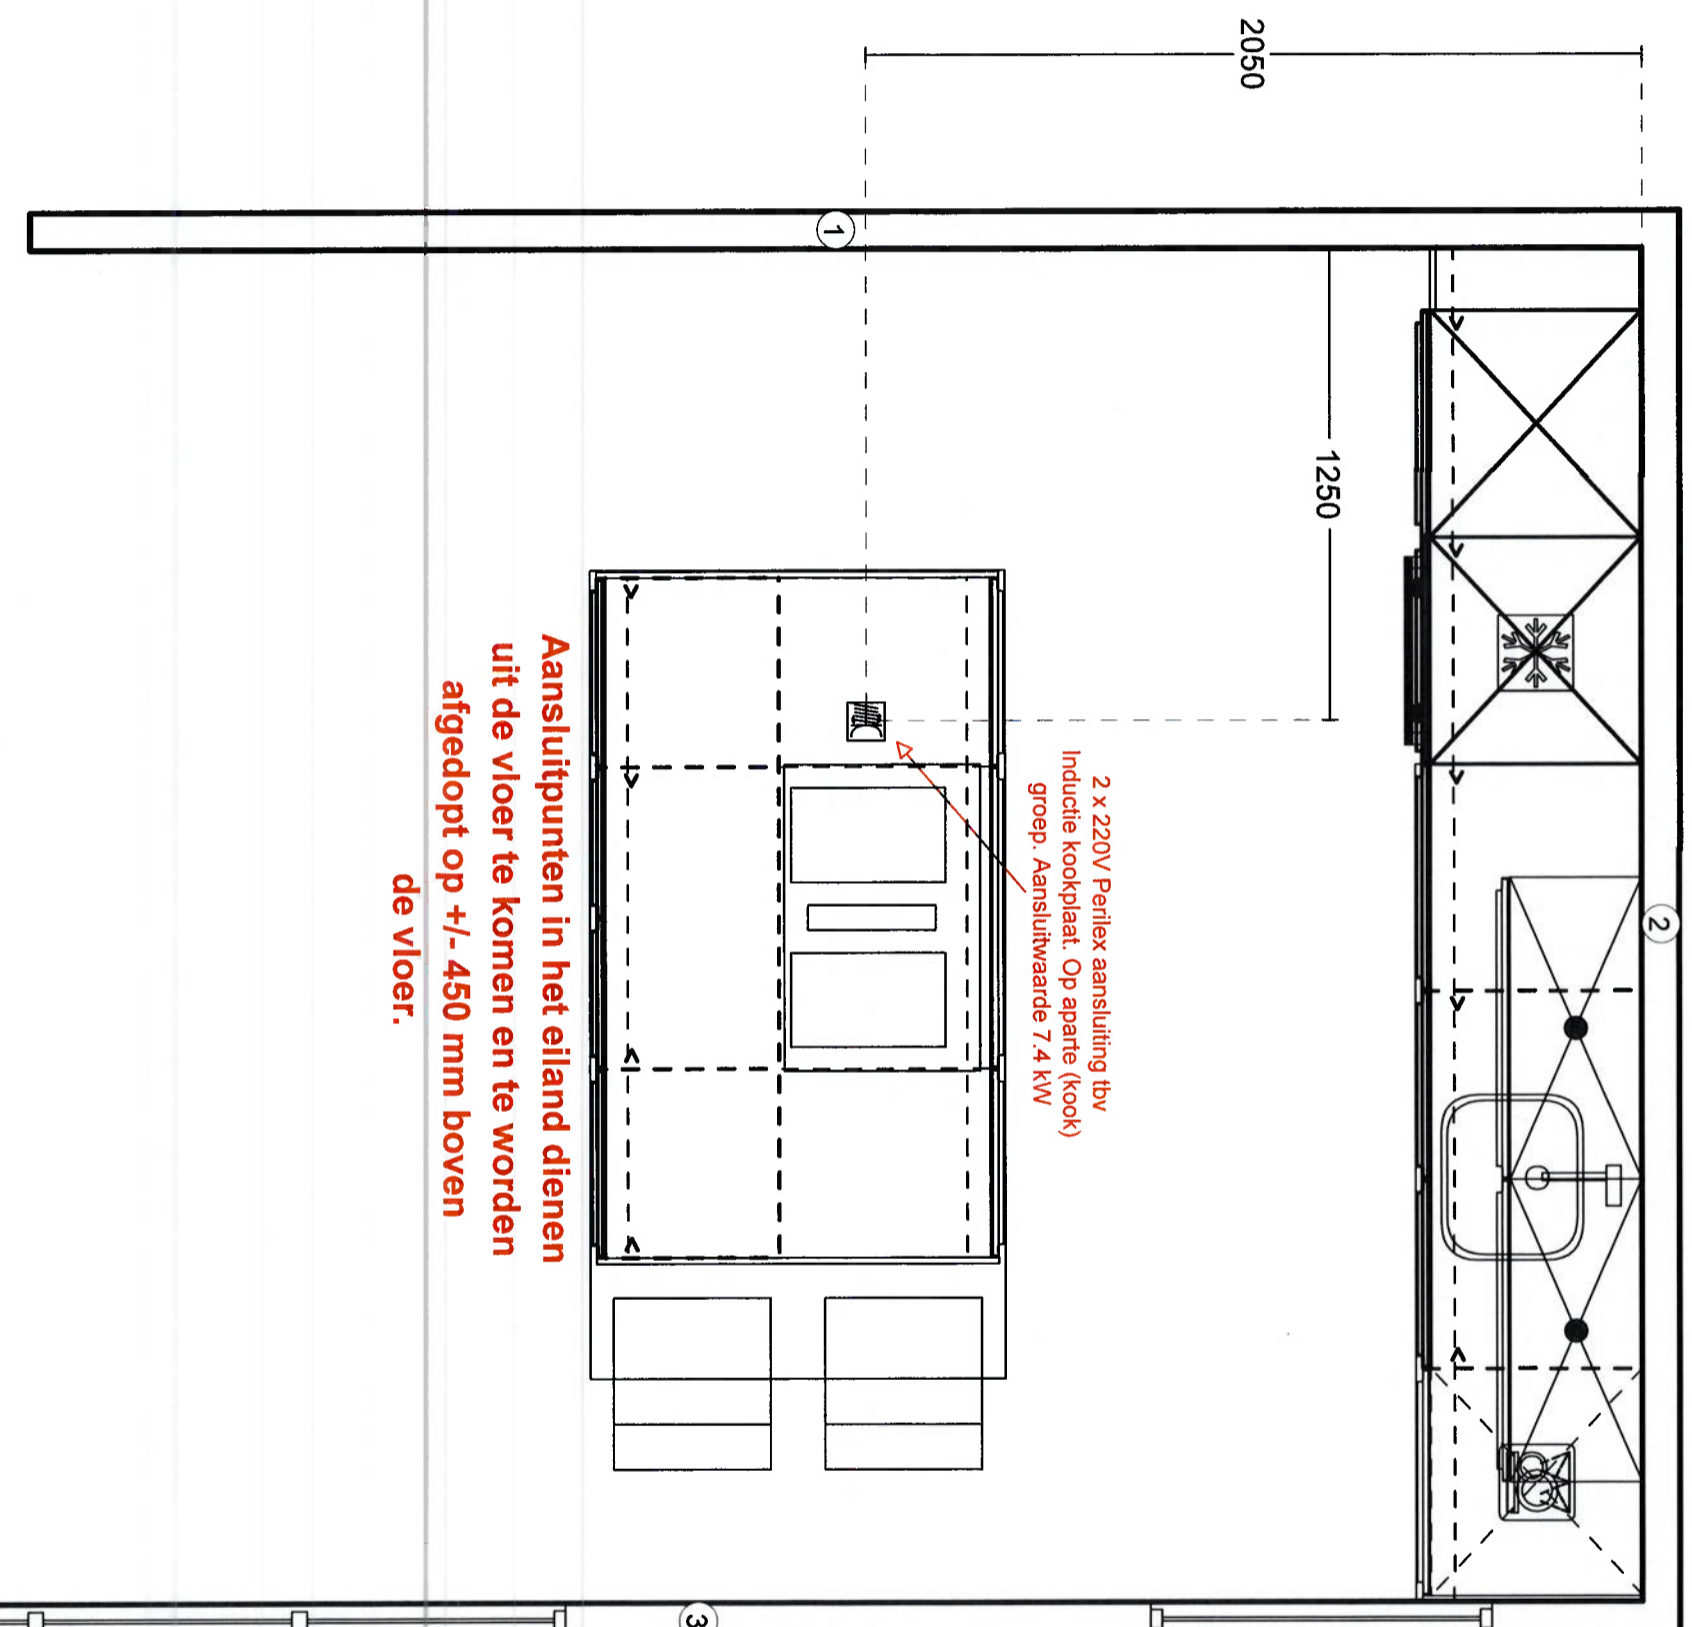

Installatietekening

Bouwnr. 36.

Backoffice keukens Logus
Kennedylaan 32
4538 AE Terneuzen
0115-680669 / 680619

Klant:
Ontwerp
Verkooper:
Datum:

VB Bouw
30100780kims
Servas Buys
14/11/23

Afleveradres:
Plaats:
Merk:
Schaal:

Nobilis v. 239
1:20

Logus
BOUWCENTER

DEZE TEKENING IS NIET BINDEND