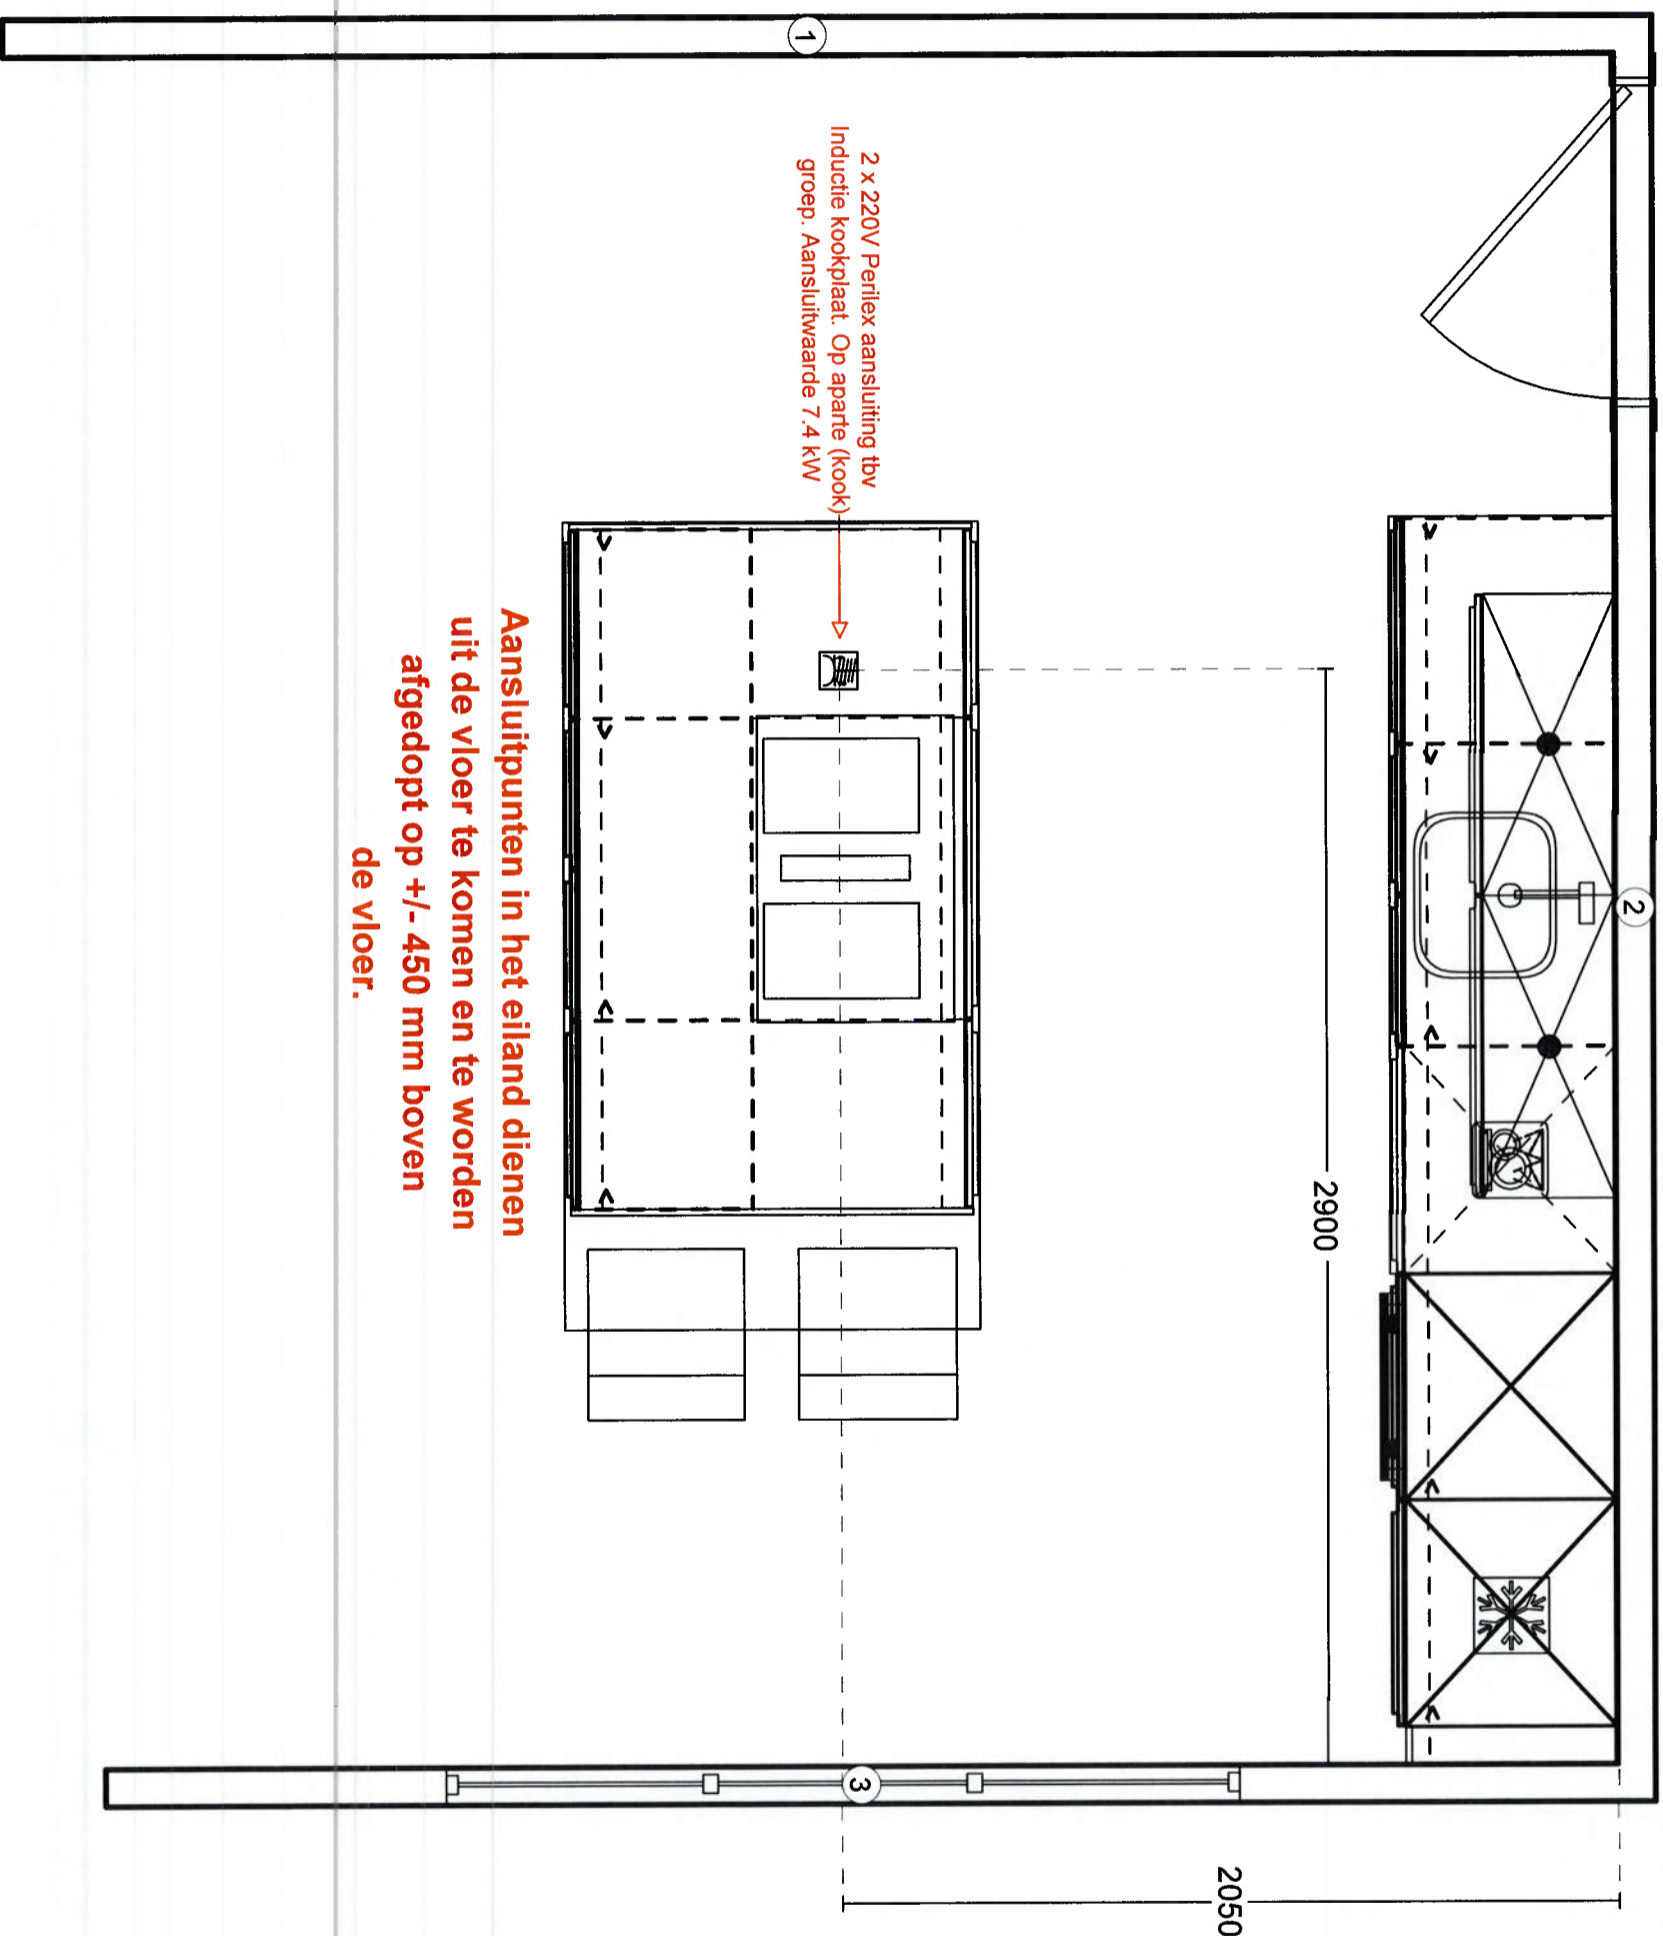

Installatietekening

Bouwnr. 35

I.v.m. de geringe ruimte achter de kasten dienen de aansluitpunten uit de muur te komen.

Backoffice keukens Logus Kennedylaan 32 4538 AE Terneuzen 0115-680669 / 680619	Klient: Ontwerp Verkoper: Datum:	VB Bouw 30100779kims Servas Buys 14/11/23	Afleveradres: Plaats: Merk: Schaal:	Nobilia v. 239 1:20
---	---	--	--	------------------------

DEZE TEKENING IS NIET BINDEND

Installatietekening

Bouwnr. 35

Aansluitpunten in het eiland dienen uit de vloer te komen en te worden afgedopt op +/- 450 mm boven de vloer.

Backoffice keukens Logus
Kennedylaan 32
4538 AE Terneuzen
0115-680669 / 680619

Referentie 30100779
23 oktober 2023

Profielkleuren: Roestvrijstaal-optiek (014)
Werkbladhoogte: 38
Totale hoogte: 908
Plinthoogte: 150

Afbeelding slechts ter illustratie van het gekozen model. Kleur en greep komen mogelijk niet overeen met uw keuzes.

Referentie 30100779
 23 oktober 2023

no	code		artikel omschrijving	hg	br	aant
.1	BE80	A	Bestekindeling	4.3	80	1
						
14	UI2DA50	A	Onderkast met 2 uittrekladen en 1 binnenlade	72	50	1
.1	BE50	A	Bestekindeling	4.3	50	1
						
15	UWR16	A R	Scheidingswand Afmetingen: 1.6 x 87 x 106.6 cm	87	1.6	1
16	UD50	A L	Onderkast met deur en 1 legplank	72	50	1
.1	TK46	A	Meerprijs			1
17	UD80	A	Onderkast met deuren en 1 legplank	72	80	1
.1	TK46	A	Meerprijs			1
18	UD50	A R	Onderkast met deur en 1 legplank	72	50	1
.1	TK46	A	Meerprijs			1
19	APD110	A	Werkblad met kunststof toplaag recht afgeplakt Afmetingen: 214 x 3.8 x 110 cm	3.8	214	1
.1	APD-K	A	Extra randafwerking Afmetingen: 434 x 3.8 x 0 cm	3.8	434	1
.2	9999	A	Einde Informatie t.b.v. keukenleverancier			