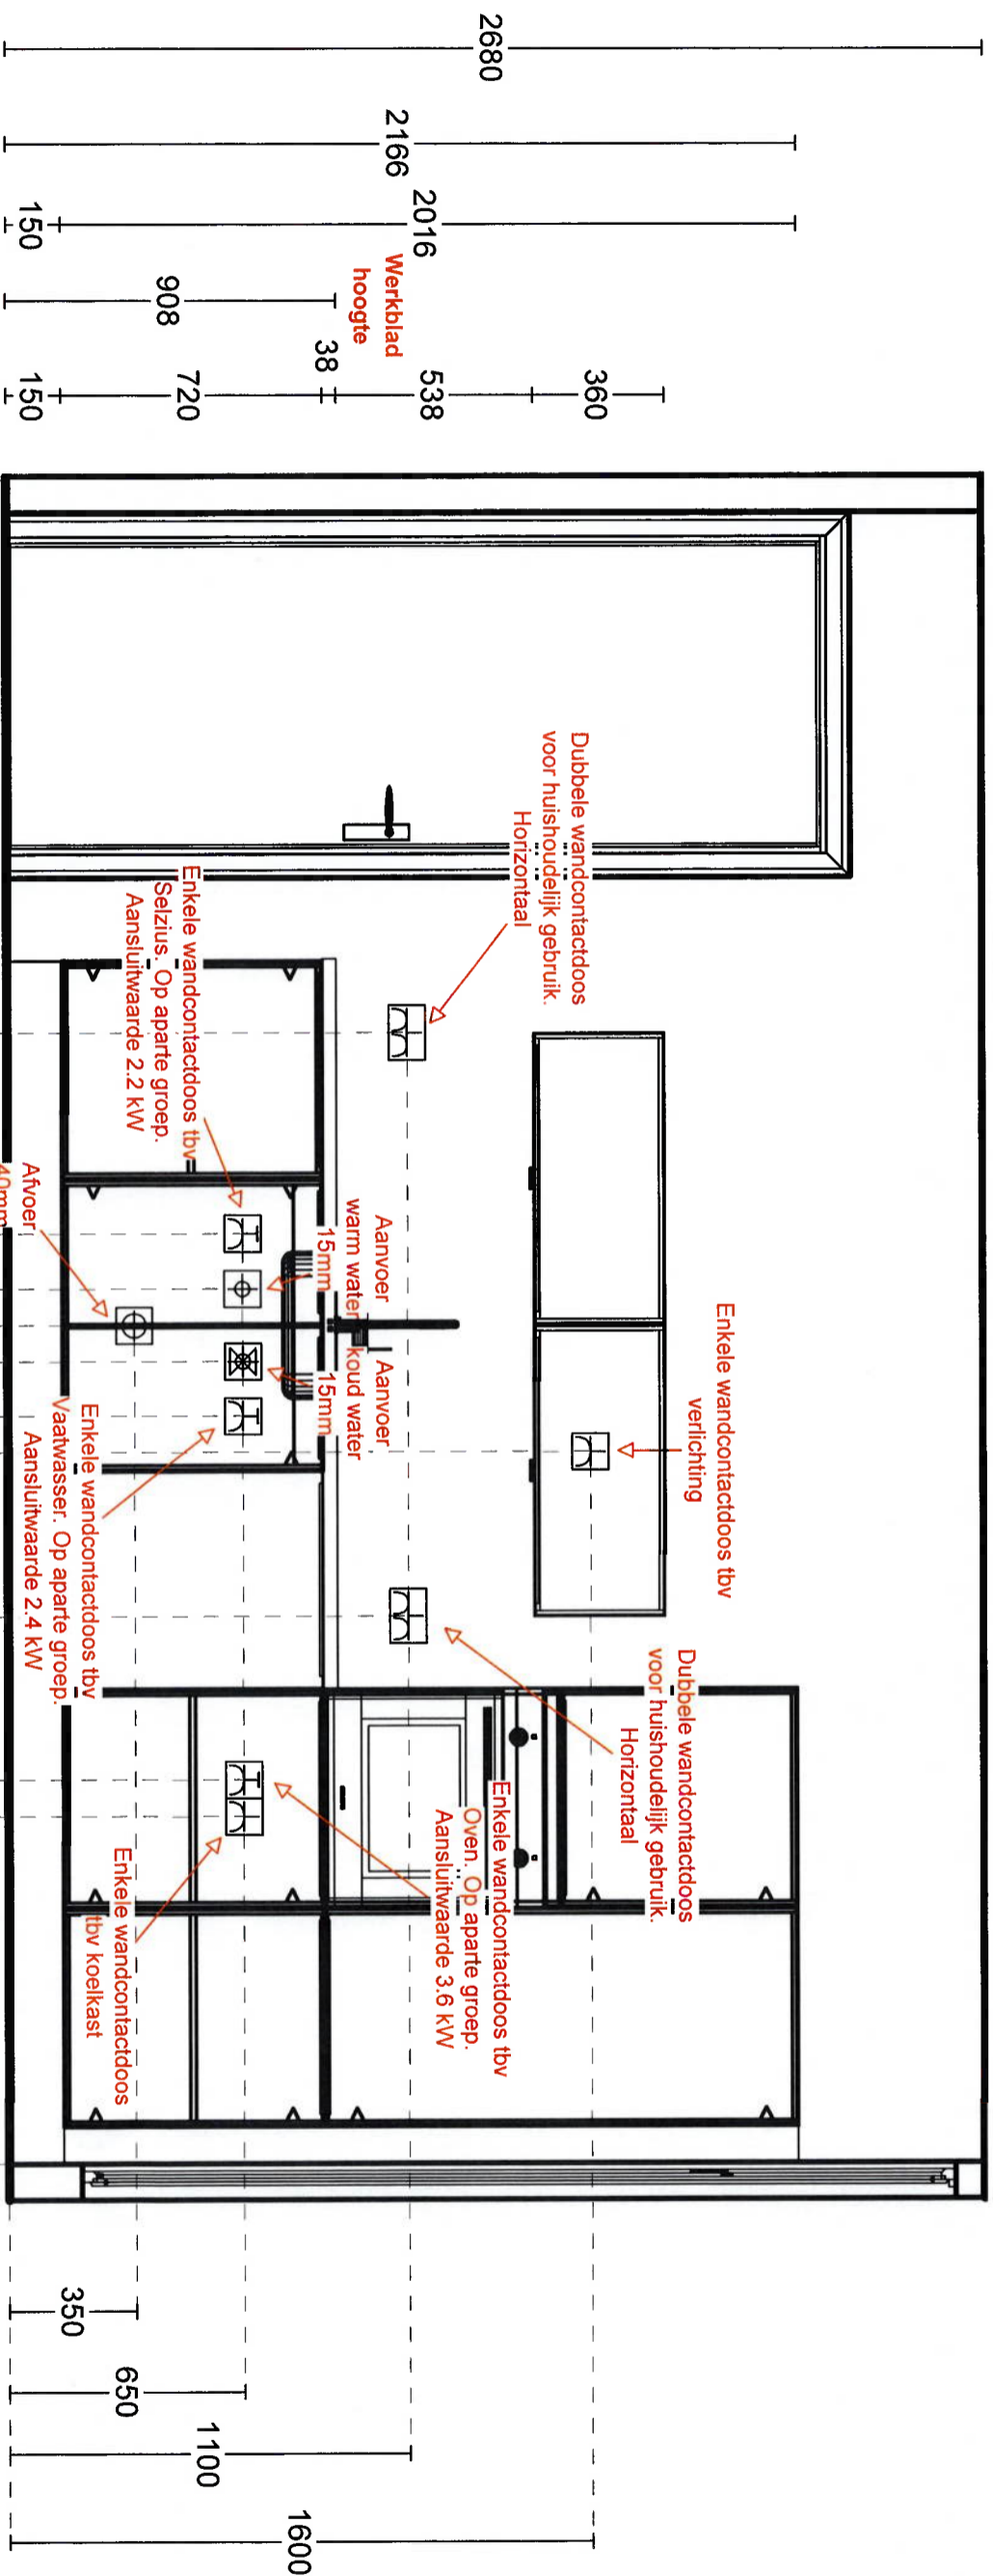

Installatietekening

Bouwnr. 35

I.v.m. de geringe ruimte achter de kasten dienen de aansluitpunten uit de muur te komen.

Backoffice keukens Logus Kennedylaan 32 4538 AE Terneuzen 0115-680669 / 680619	Klient: Ontwerp Verkoper: Datum:	VB Bouw 30100779kims Servas Buys 14/11/23	Afleveradres: Plaats: Merk: Schaal:	Nobilia v. 239 1:20
---	---	--	--	------------------------

DEZE TEKENING IS NIET BINDEND

Installatietekening

Bouwnr. 35

Aansluitpunten in het eiland dienen uit de vloer te komen en te worden afgedopt op +/- 450 mm boven de vloer.

Backoffice keukens Logus
Kennedylaan 32
4538 AE Terneuzen
0115-680669 / 680619

Referentie 30100779
 23 oktober 2023

no	code		artikel omschrijving	hg	br	aant
.1	BE80	A	Bestekindeling	4.3	80	1
						
14	UI2DA50	A	Onderkast met 2 uittrekladen en 1 binnenlade	72	50	1
.1	BE50	A	Bestekindeling	4.3	50	1
						
15	UWR16	A R	Scheidingswand Afmetingen: 1.6 x 87 x 106.6 cm	87	1.6	1
16	UD50	A L	Onderkast met deur en 1 legplank	72	50	1
.1	TK46	A	Meerprijs			1
17	UD80	A	Onderkast met deuren en 1 legplank	72	80	1
.1	TK46	A	Meerprijs			1
18	UD50	A R	Onderkast met deur en 1 legplank	72	50	1
.1	TK46	A	Meerprijs			1
19	APD110	A	Werkblad met kunststof toplaag recht afgeplakt Afmetingen: 214 x 3.8 x 110 cm	3.8	214	1
.1	APD-K	A	Extra randafwerking Afmetingen: 434 x 3.8 x 0 cm	3.8	434	1
.2	9999	A	Einde Informatie t.b.v. keukenleverancier			