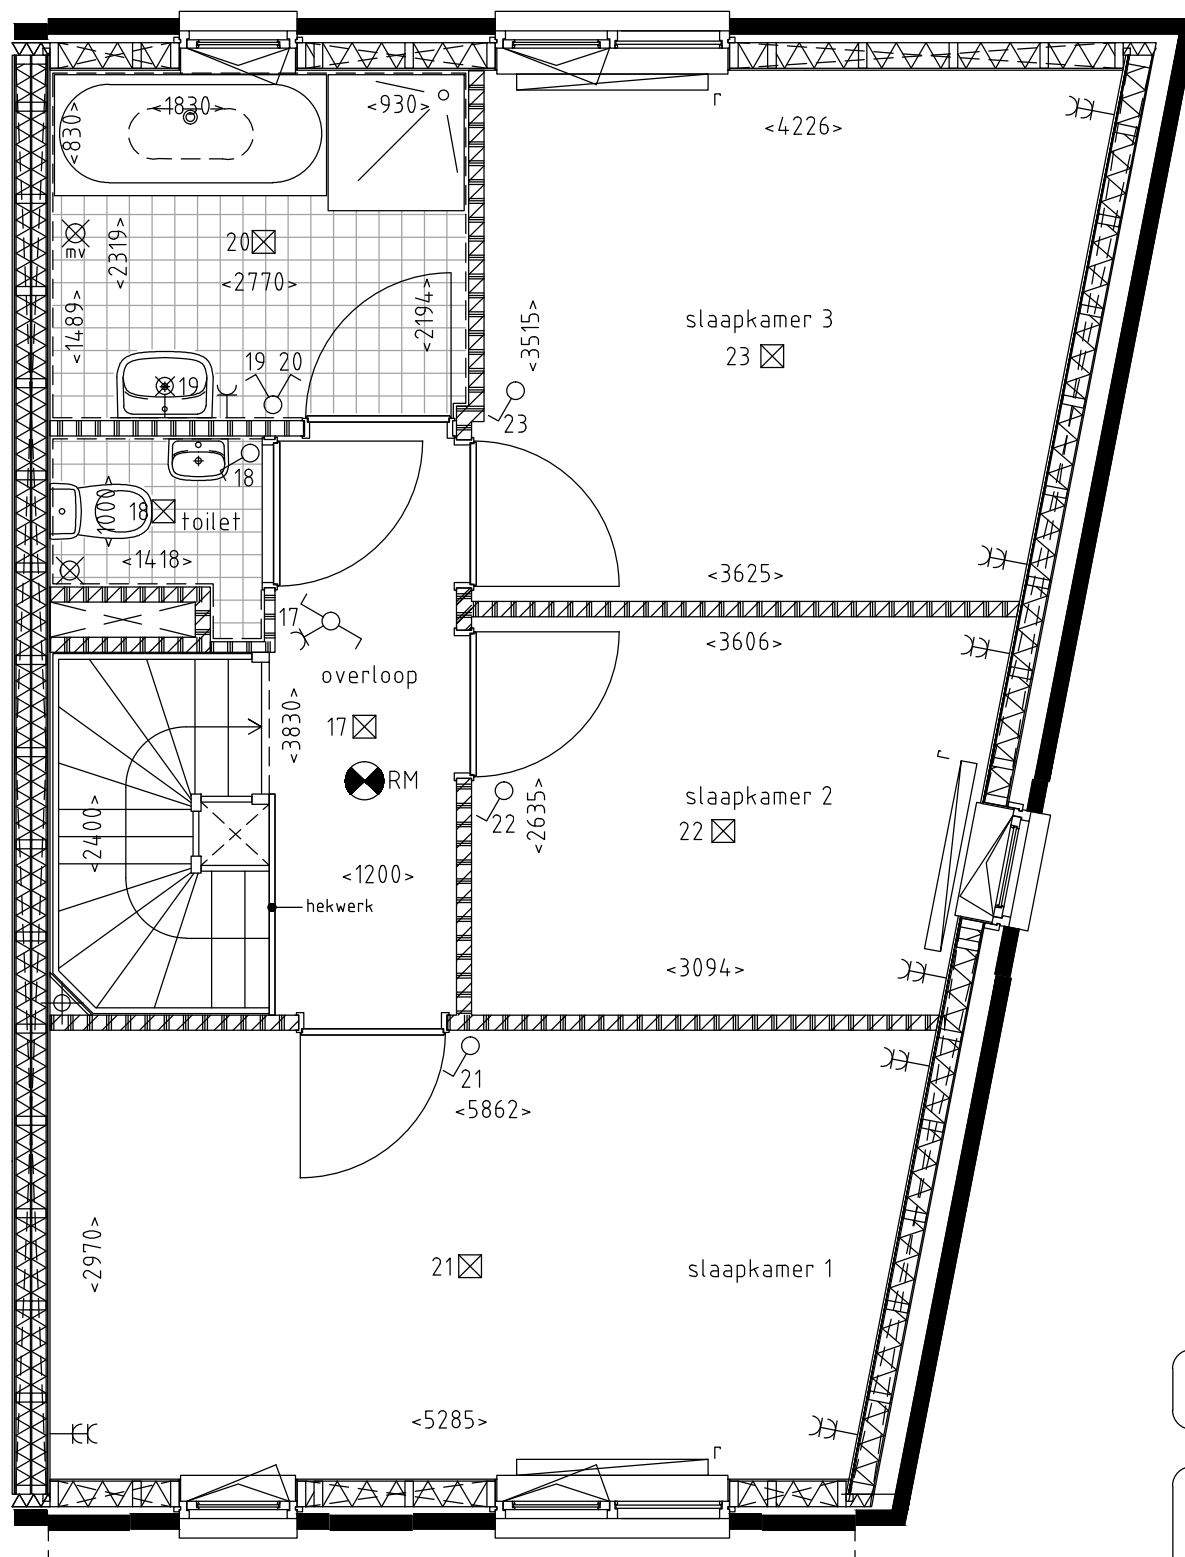

Optie tekening

Klipper M⁸

Bouwnummer 6
 niveau stallinggarage
 Schaal: 1:50
 Datum: mei 2019

Optie tekening

Klipper M⁸

Bouwnummer 6
 1e verdieping
 Schaal: 1:50
 Datum: mei 2019

Optie tekening

Klipper M⁸

Bouwnummer 6
 2e verdieping
 Schaal: 1:50
 Datum: mei 2019