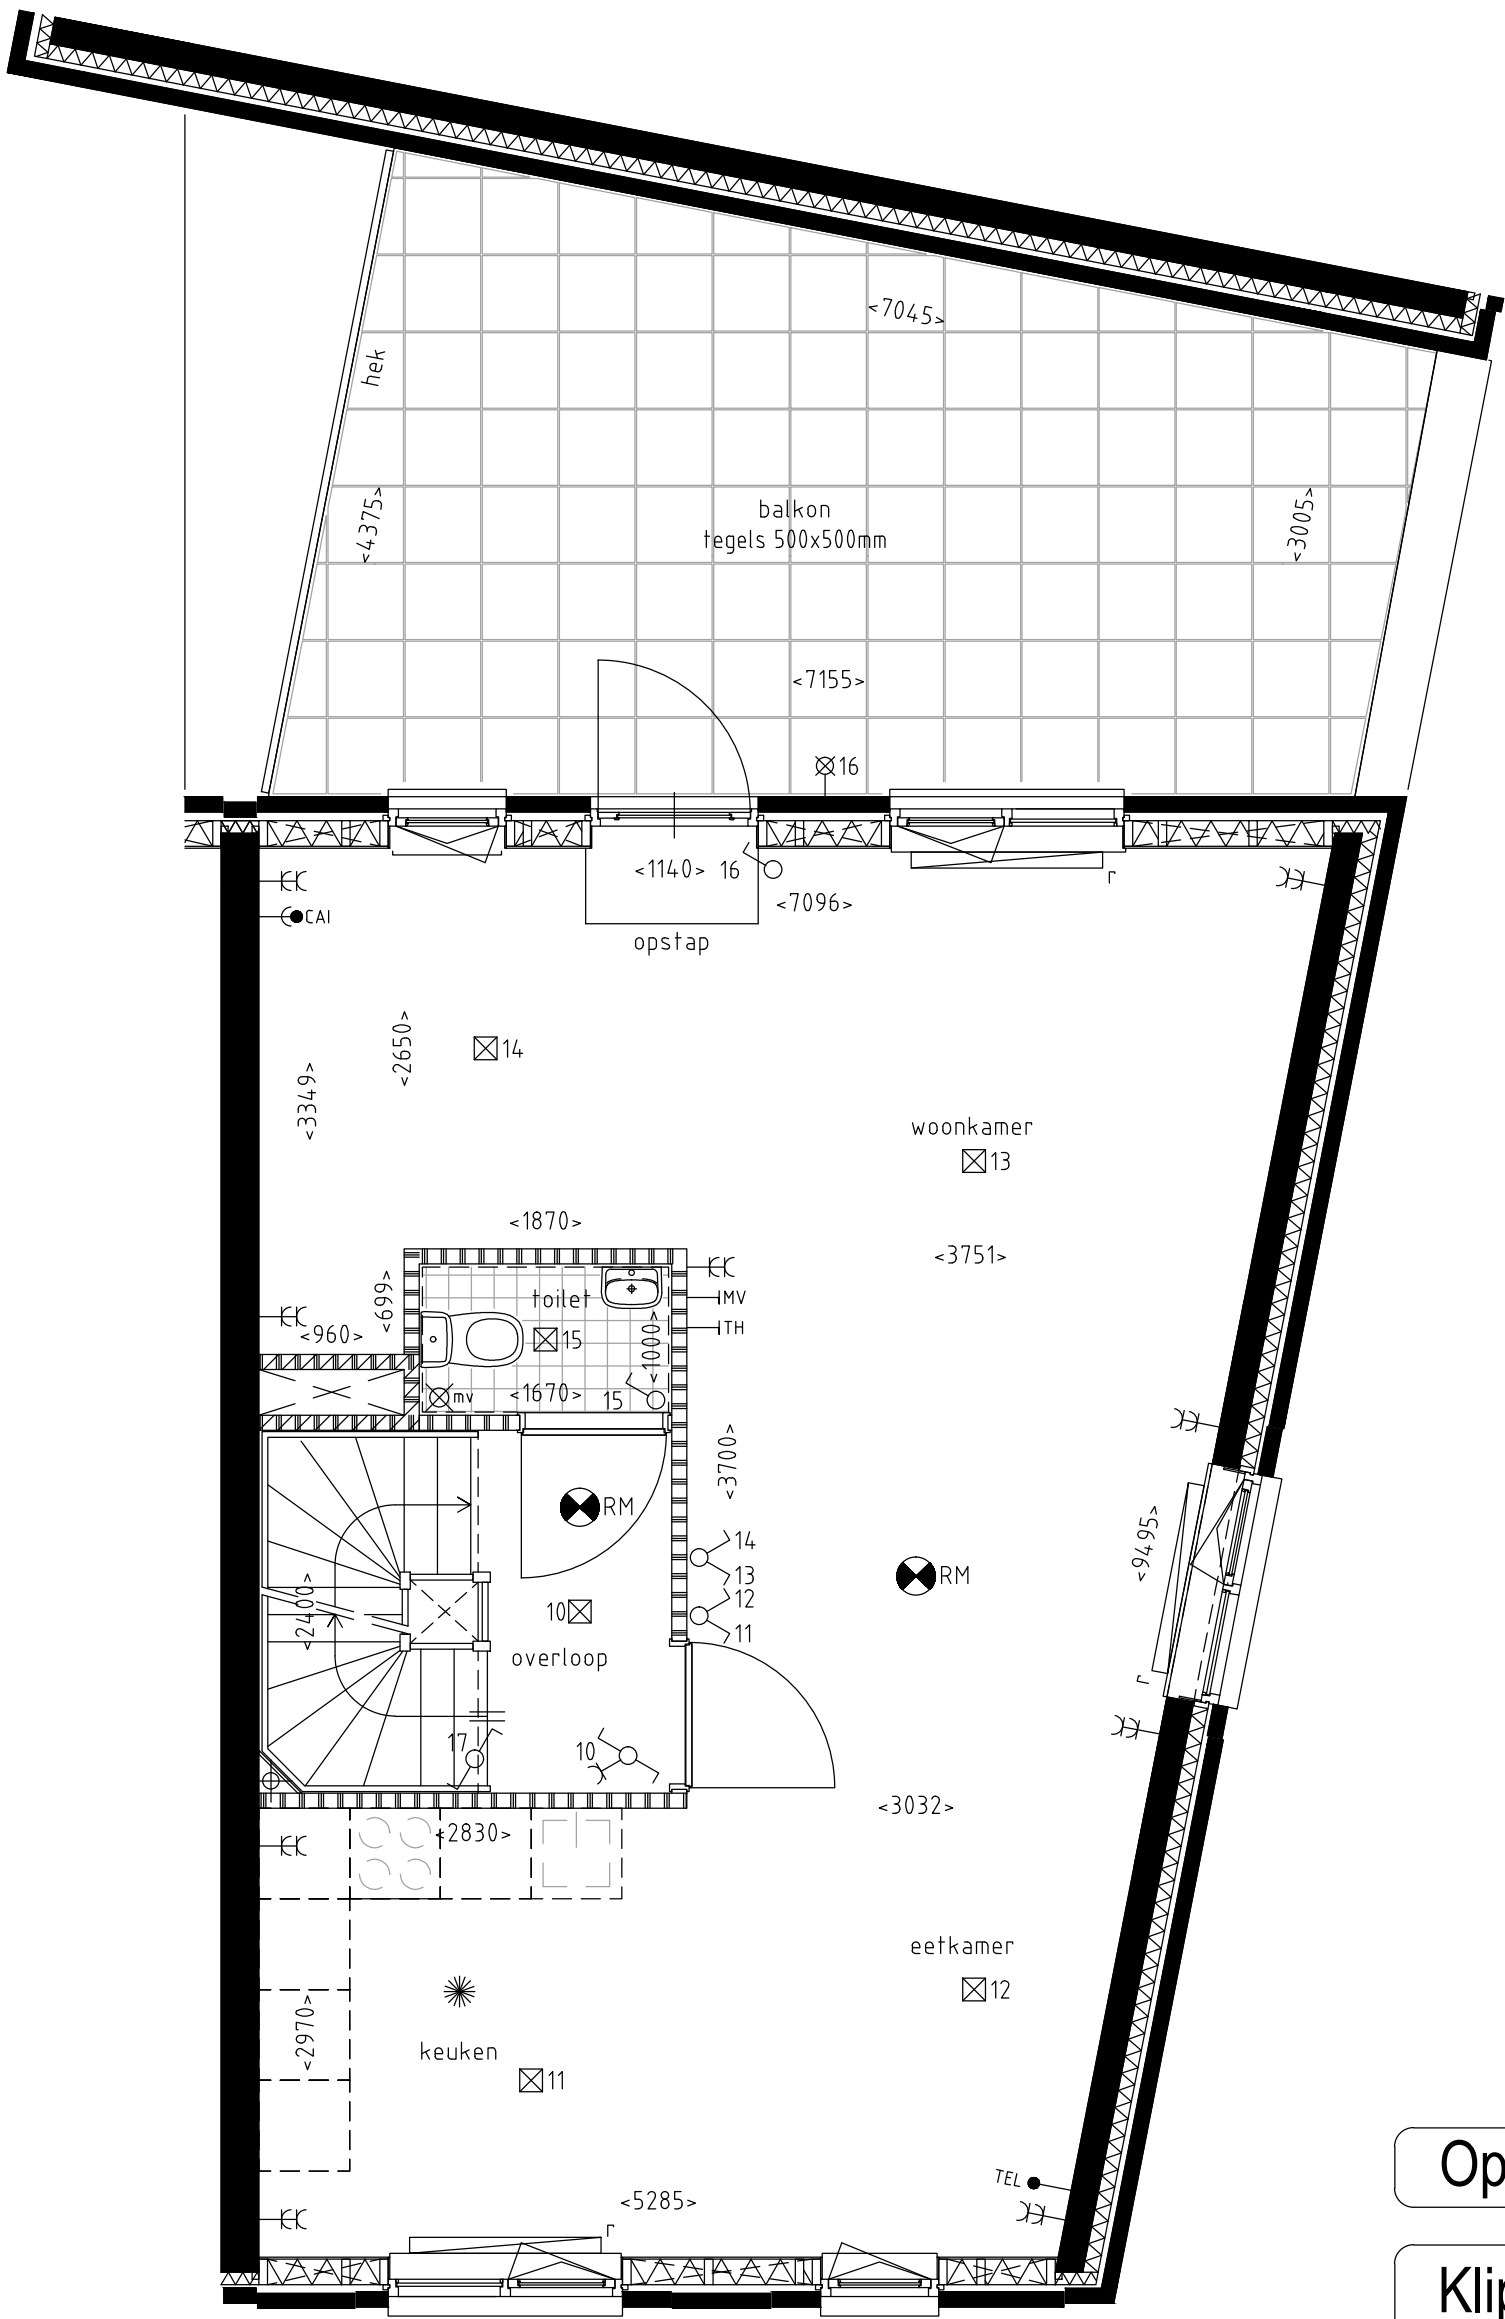

Optie tekening

Klipper M⁸

Bouwnummer 6
 niveau stallinggarage
 Schaal: 1:50
 Datum: mei 2019

Optie tekening

Klipper M⁸

Bouwnummer 6
 1e verdieping
 Schaal: 1:50
 Datum: mei 2019

Optie tekening

Klipper M⁸

Bouwnummer 6
 2e verdieping
 Schaal: 1:50
 Datum: mei 2019